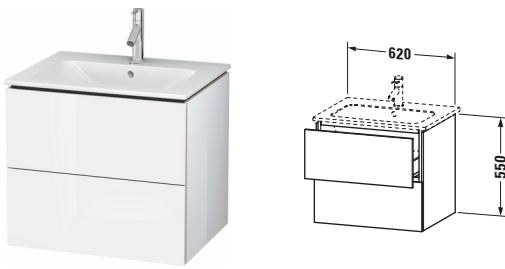

Waschtischunterbau wandhängend

Basis Angaben	
Langbezeichnung	Duravit L-Cube Waschtischunterbau wandhängend, Weiß Hochglanz, Rechteckig, Anzahl Schubkästen: 2, Tip-on Technik – LC624002222

Lieferumfang	
Montage	
Inkl. Befestigungsmaterial	✓
Technische Dokumentation	
Inkl. Montageanleitung	digital und gedruckt

Spezifikationen	
Anzahl Schubkästen	2
Für Anzahl Waschtische	1
Montagegrad	Montiert
Waschplatz	
Position Becken	Mitte
Montage	
Montageart	Montage unter Waschtisch / Wandhängend / Wandmontage
Farbe	
Farbwert	Weiß
Glanzgrad	Hochglanz
Front	
Farbwert Front	Weiß
Glanzgrad Front	Hochglanz
Korpus	
Glanzgrad Korpus	Hochglanz
Material Korpus	Hochverdichtete Dreischicht-Holzspanplatte
Oberfläche Korpus	Dekor
Griff	
Ausführung Griff	Grifflos

Vermaßung	
Breite / Länge	620 mm
Höhe	550 mm
Tiefe / Breite	481 mm
Min. Wandabstand	0 mm

Weitere Informationen finden Sie hier

<https://pro.duravit.de/p/LC624002222>