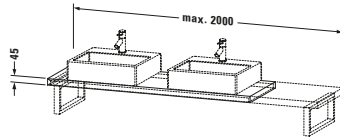

Konsole

Basis Angaben	
Langbezeichnung	Duravit DuraStyle Konsole, Graphit Matt, Rechteckig, Anzahl Ausschnitte: 2 – DS101C04949
Artikel Nr.	DS101C04949

Spezifikationen	
Anzahl Ausschnitte	2
Compact	✓
Oberfläche	Dekor
Oberflächenbehandlung	Direktbeschichtet
Montage	
Montageart	Wandhängend / Wandmontage
Einbauart	Vorwand
Farbe	
Farbwert	Graphit
Glanzgrad	Matt
Material	
Material	Hochverdichtete Dreischicht-Holzspanplatte
Waschplatz	
Position Becken	Links / Rechts

Features	
Hahnlochbohrungen möglich	✓

Lieferumfang	
Technische Dokumentation	
Inkl. Montageanleitung	digital und gedruckt

Logistik	
Artikelgewicht	17 kg
Verkaufsverpackung	
Art Verkaufsverpackung	Karton
Menge / Verkaufsverpackung	1 Stk.
Ab Werk verpackt	✓
Breite Verkaufsverpackung inkl. Artikel	615 mm
Höhe Verkaufsverpackung inkl. Artikel	2080 mm
Tiefe Verkaufsverpackung inkl. Artikel	140 mm
Gewicht Verkaufsverpackung inkl. Artikel	21 kg
Anzahl Packstücke	1

Vermaßung	
Breite / Länge	800 mm
Min. Variable Breite / Länge	800 mm
Max. Variable Breite / Länge	2000 mm
Höhe	45 mm
Tiefe / Breite	480 mm