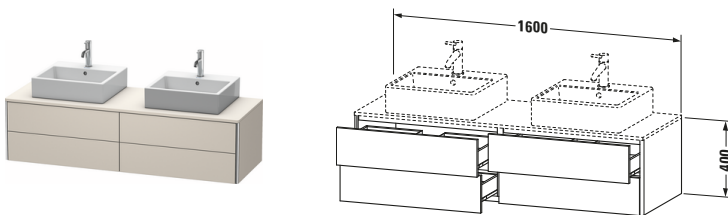

Konsolenwaschtischunterbau wandhängend

Basis Angaben	
Langbezeichnung	Duravit XSquare Konsolenwaschtischunterbau wandhängend, Taupe Matt, Rechteckig, Anzahl Ausschnitte: 2, Anzahl Schubkästen: 4, Tip-on Technik – XS4917B9191

Spezifikationen	
Anzahl Ausschnitte	2
Anzahl Schubkästen	4
Für Anzahl Waschtische	2
Montagegrad	Montiert
Waschplatz	
Position Becken	Links / Rechts
Montage	
Montageart	Wandhängend / Wandmontage
Farbe	
Farbwert	Taupe
Glanzgrad	Matt
Front	
Farbwert Front	Taupe
Glanzgrad Front	Matt
Korpus	
Glanzgrad Korpus	Matt
Material Korpus	Hochverdichtete Dreischicht-Holzspanplatte
Oberfläche Korpus	Dekor
Griff	
Ausführung Griff	Grifflos
Profil	
Farbe Profil	Chrom
Glanzgrad Profil	Hochglanz
Material Profil	Aluminium

Features	
Tip-on Technik	✓
Einrichtungssystem	Optional
Selbsteinzug mit Dämpfung	✓
Siphonausschnitt	✓
Schürze	✓

Lieferumfang	
Montage	
Inkl. Befestigungsmaterial	✓
Technische Dokumentation	
Inkl. Montageanleitung	digital und gedruckt

Vermaßung	
Breite / Länge	1600 mm
Höhe	400 mm
Tiefe / Breite	548 mm
Min. Wandabstand	0 mm

Passende Produkte	
Passende Artikel	
	Raumsparsiphon # 005076 Universal
	Einrichtungssystem Set # UV0505 Universal
	Konsole # XS063H XSquare
	Konsole # XS064H XSquare
Notwendige Artikel	
	Konsole # XS063H XSquare
	Konsole # XS064H XSquare