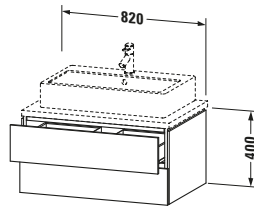

Konsolenwaschtischunterbau wandhängend

Basis Angaben	
Langbezeichnung	Duravit L-Cube Konsolenwaschtischunterbau wandhängend, Nussbaum Matt, Rechteckig, Anzahl Schubkästen: 2, Tip-on Technik – LC581707979

Lieferumfang	
Montage	
Inkl. Befestigungsmaterial	✓
Technische Dokumentation	
Inkl. Montageanleitung	digital und gedruckt

Passende Produkte	
Passende Artikel	
	Raumsparsiphon # 005076 Universal
	Einrichtungssystem Set # UV0505 Universal

Spezifikationen	
Anzahl Schubkästen	2
Für Anzahl Waschtische	1
Montagegrad	Montiert
Waschplatz	
Position Becken	Mitte
Montage	
Montageart	Konsolenmontage / Wandhängend / Wandmontage
Farbe	
Farbwert	Nussbaum
Glanzgrad	Matt
Front	
Farbwert Front	Nussbaum
Glanzgrad Front	Matt
Korpus	
Glanzgrad Korpus	Matt
Material Korpus	Hochverdichtete Dreischicht-Holzspanplatte
Oberfläche Korpus	Dekor
Griff	
Ausführung Griff	Grifflos

Logistik	
Artikelgewicht	32,5 kg
Verkaufsverpackung	
Art Verkaufsverpackung	Karton
Menge / Verkaufsverpackung	1 Stk.
Ab Werk verpackt	✓
Breite Verkaufsverpackung inkl. Artikel	630 mm
Höhe Verkaufsverpackung inkl. Artikel	860 mm
Tiefe Verkaufsverpackung inkl. Artikel	565 mm
Gewicht Verkaufsverpackung inkl. Artikel	37 kg
Anzahl Packstücke	1

Notwendige Artikel	
	Konsole # LC103C L-Cube
	Konsole # LC107C L-Cube
	Konsole # LC102C L-Cube
	Konsole # LC106C L-Cube

Vermaßung	
Breite / Länge	820 mm
Höhe	400 mm
Tiefe / Breite	547 mm
Min. Wandabstand	20 mm

Weitere Informationen finden Sie hier

<https://pro.duravit.de/p/LC581707979>

Features	
Tip-on Technik	✓
Einrichtungssystem	Optional
Selbsteinzug mit Dämpfung	✓
Siphonausschnitt	✓
Schürze	✓