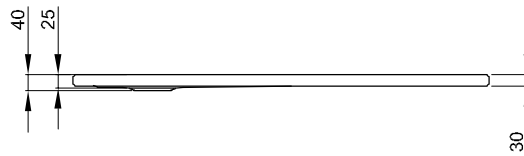

BetteUltra 1000 mm

Duschkannen mit Schenkel ≥ 1000 mm

Duschkanne mit Schenkel ≤ 1000 mm

Information

Für die Montage empfehlen wir das Einbausystem Universal oder das Einbausystem Basic, Verstellbereich 67 - 205 mm. Alternativ das Fuß-System, Verstellbereich 80 - 200 mm.

Ab einer Schenkellänge von 1000 mm empfehlen wir den Einsatz eines Unterstützungsfußes B57-0232.

Lieferumfang

Inklusive schallreduzierender Antidröhn-Matten.

Abmessung

Bestell-Nr.	Maße in mm	A	B	C	D	G	H
5879	1000 x 700 x 25	1000	700	900	600	210	350
1650	1000 x 750 x 25	1000	750	900	650	210	375
5490	1000 x 800 x 25	1000	800	900	700	210	400
1660	1000 x 900 x 25	1000	900	900	800	210	450
5940	1000 x 1000 x 25	1000	1000	900	900	210	500