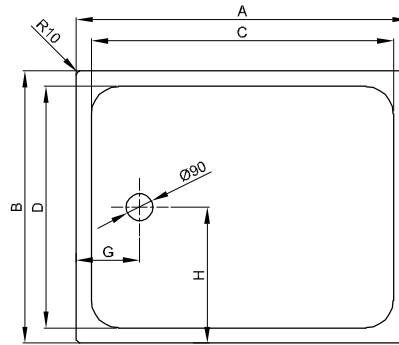

BetteUltra 1000 mm

Duschkannen mit Schenkel ≥ 1000 mm

Duschkanne mit Schenkel ≤ 1000 mm

Information

Für die Montage empfehlen wir das Einbausystem Universal oder das Einbausystem Basic, Verstellbereich 67 - 205 mm. Alternativ das Fuß-System, Verstellbereich 80 - 200 mm.

Ab einer Schenkellänge von 1000 mm empfehlen wir den Einsatz eines Unterstützungsfußes B57-0232.

Lieferumfang

Inklusive schallreduzierender Antidröhn-Matten.

Abmessung

Bestell-Nr.	Maße in mm	A	B	C	D	G	H
5879	1000 x 700 x 25	1000	700	900	600	210	350
1650	1000 x 750 x 25	1000	750	900	650	210	375
5490	1000 x 800 x 25	1000	800	900	700	210	400
1660	1000 x 900 x 25	1000	900	900	800	210	450
5940	1000 x 1000 x 25	1000	1000	900	900	210	500