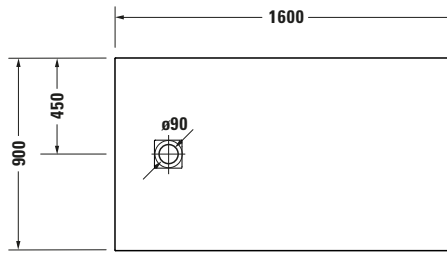

Duschwanne

Basis Angaben	
Langbezeichnung	Duravit Sustano Duschwanne 1600x900 mm Weiß, Bodenbündig, Halbeinbau, Aufgesetzt, Material: Verbundwerkstoff, DuroCast Nature, Rechteckig – 720285730000000

Spezifikationen	
Form	Rechteckig
Farbe	
Farbwert	Weiß
Glanzgrad	Glänzend
Material	
Material	Verbundwerkstoff
Materialart	DuroCast Nature
Montage	
Einbauart	Bodenbündig / Halbeinbau / Aufgesetzt
Ablauf	
Position Ablauf	Seitlich

Lieferumfang	
Inkl. Ablaufabdeckung	✓
Technische Dokumentation	
Inkl. Montageanleitung	digital und gedruckt

Vermaßung	
Breite / Länge	1600 mm
Tiefe / Breite	900 mm
Min. Höhe mit Füßen	0 mm
Max. Höhe mit Füßen	0 mm
Höhe mit Wannenträger	0 mm
Gefälle zum Ablauf	1°
Durchmesser Ablaufloch	90 mm

Logistik	
Artikelgewicht	23,5 kg

Passende Produkte	
Passende Artikel	
	Duschkannenablauf # 791290 Sustano
	Duschkannenablauf # 791291 Sustano
	Abdicht-Set # 792803000000000 Universal
	Wandprofil # 790126000000000 Universal

Weitere Informationen finden Sie hier

<https://pro.duravit.de/p/720285730000000>

Beschreibungstexte	
Ausschreibungstext	Duravit Sustano Duschwanne Weiß, Form: Rechteckig, Verbundwerkstoff, DuroCast Nature, Einbauart: Bodenbündig, Halbeinbau, Aufgesetzt, Position Ablauf: Seitlich, CE-Kennzeichen-1: EN 14527, EAN Nr.: 4063382919427, Artikelgewicht: 23,5 kg, Abmessungen (Breite / Länge x Tiefe / Breite x Höhe): 1600 x 900 x 30 mm, Artikel Nr.: 720285730000000, Passende Artikel: Duschkannenablauf, Abdicht-Set, Wandprofil; Artikel Nr.: 791290, 791291, 792803, 790126, 791292