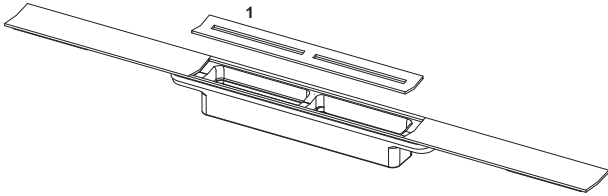

Ersatzteile:

1 675012   Profildeckel Edelstahl, Gold Optik gebürstet