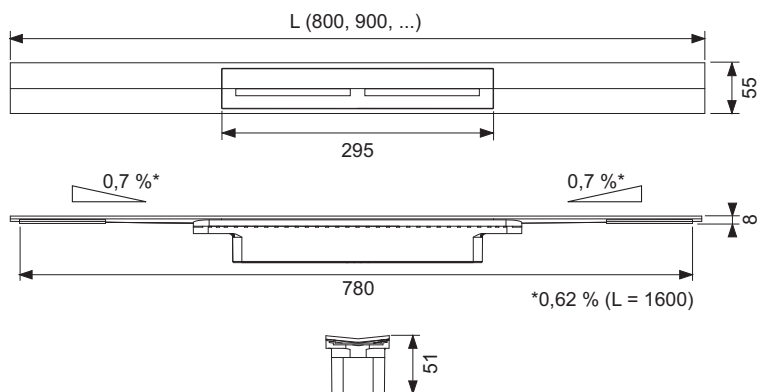

TECEDrainprofile Duschprofil mit farbiger Oberfläche

Artikelnummer: 670902

Länge: 900 mm

Breite: 55 mm

Farbe: Gold Optik gebürstet

LE 1: 1 St.

Beschreibung:

Duschprofil zur Duschentwässerung, zum Einbau im Fliesenkleber oberhalb des Estrichs und der Abdichtung.

Die Oberflächen sind farblich abgestimmt auf die WC-Betätigungsplatten TECESquare II Metall.

Bestehend aus:

- ablängbares Duschprofil mit innerem Gefälle zur Verbesserung des Wasserabflusses und Selbstreinigungseffektes
- Duschprofil kürzbar bis auf ≥ 500 mm
- Profildeckel mit "Push-Funktion" zur Entnahme per Hand, belastbar nach Belastungsklasse K3 - Prüflast 300 kg
- Duschprofil und Profildeckel, aus Edelstahl Werkstoff 1.4301 (304) mit farbiger PVD-Beschichtung
- Anschlussstutzen zur Verbindung mit einem TECEDrainprofile Ablauf
- Verkrallungselemente für eine einfache Installation und einen kraftschlüssigen Verbund mit dem Fliesenkleber
- für Bodenbeläge von 8-25 mm (inkl. Kleberbett)
- bei wandbündigem Einbau für Wandbeläge ab 10 mm (inkl. Kleberbett)
- zum Einbau an der Wand (wandbündig) oder mit beliebigem Abstand zur Wand

Bitte separat bestellen:

- TECEDrainprofile Ablauf

Vertriebsdaten:

Produktname: TECEDrainprofile Duschprofil mit farbiger Oberfläche, Gold Optik gebürstet, 900 mm

Warengruppe: 608

Produktgruppe: 3006080011