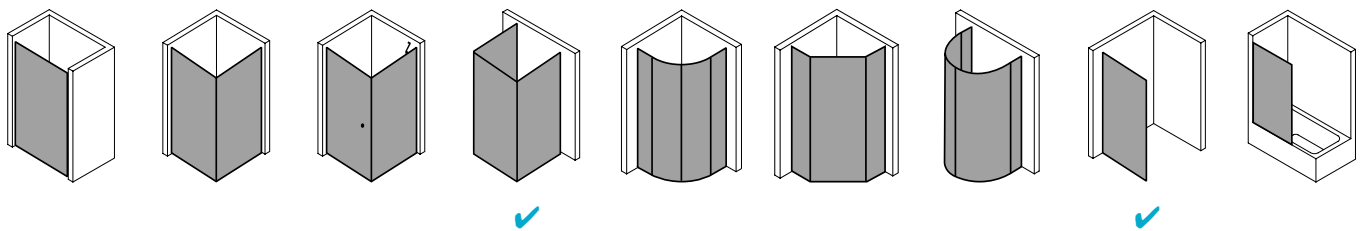

Technische Daten

Höhe	2000 mm
Breite	1230 mm
Tiefe	31 mm
Oberfläche	Silber Hochglanz
Glas	ESG Klar
Beschichtung	CLEAN
Wanneneinbaumaß	mm
Wanneneinbaumaß (SW)	1.210-1.240 mm
Glasaußenkante	1.185-1.215 mm
Gesamtbreite	1.194-1.224 mm
Anschlag	rechts

Einbausituation