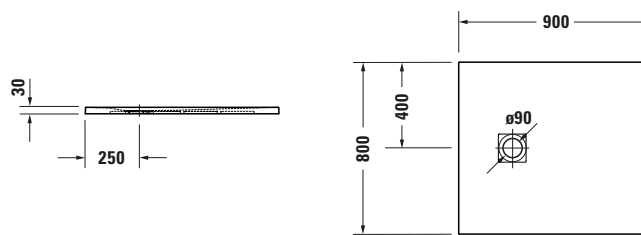

**Duschwanne**

Basis Angaben	
Langbezeichnung	Duravit Sustano Duschwanne 900x800 mm Hellgrau Matt, Bodenbündig, Halbeinbau, Aufgesetzt, Material: Verbundwerkstoff, DuroCast Nature, Rechteckig – 720270630000000

Spezifikationen	
Form	Rechteckig
Rutschfestigkeitsklasse	C
<b>Farbe</b>	
Farbwert	Hellgrau
Glanzgrad	Matt
<b>Material</b>	
Material	Verbundwerkstoff
Materialart	DuroCast Nature
<b>Montage</b>	
Einbauart	Bodenbündig / Halbeinbau / Aufgesetzt
<b>Ablauf</b>	
Position Ablauf	Seitlich

Lieferumfang	
Inkl. Ablaufabdeckung	✓
<b>Technische Dokumentation</b>	
Inkl. Montageanleitung	digital und gedruckt

Vermaßung	
Breite / Länge	900 mm
Tiefe / Breite	800 mm
Min. Höhe mit Füßen	0 mm
Max. Höhe mit Füßen	0 mm
Höhe mit Wannenträger	0 mm
Gefälle zum Ablauf	1°
Durchmesser Ablaufloch	90 mm

Beschreibungstexte	
Ausschreibungstext	Duravit Sustano Duschwanne Hellgrau Matt, Form: Rechteckig, Verbundwerkstoff, DuroCast Nature, Einbauart: Bodenbündig, Halbeinbau, Aufgesetzt, Position Ablauf: Seitlich, Rutschfestigkeitsklasse: C, CE-Kennzeichen-1: EN 14527, EAN Nr.: 4063382920454, Artikelgewicht: 12 kg, Abmessungen (Breite / Länge x Tiefe / Breite x Höhe): 900 x 800 x 30 mm, Artikel Nr.: 720270630000000, Passende Artikel: Duschkannenablauf, Abdicht-Set, Wandprofil; Artikel Nr.: 792803000000000, 790126000000000; Modell Nr.: 791290, 791291, 792803, 790126, 791292