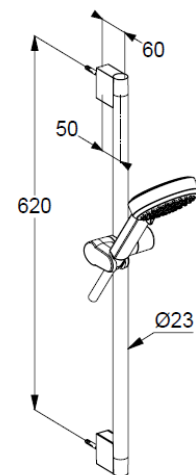

Technische Daten/ Technical Data

KLUDI-DIVE S
Brause-Set 3 S
DN 15

Artikel- Nr.: 6863039-00

Oberfläche:
39 mattschwarz

Artikeltext
Hersteller KLUDI GmbH & Co. KG
Typ: KLUDI-DIVE S
Brause-Set 3 S
Artikel- Nr.: 6863039-00

Handbrause 3 S
Durchflussmenge bei 3 bar 15 l/min.
(mit Möglichkeit zur Begrenzung auf 9 l/min.)
mit 3 Strahlarten
Body/Hair/Skin
mit Kalkschnellreinigung
Anschlussgewinde G1/2
Siebdichtung

Brauseschlauch
kunststoffummantelt
mit Metalleffekt
mit konischen Müttern
verdrehicher
G1/2 x G1/2 x 1600mm

Wandstange 600mm
höhenverstellbare Handbrausehalterung
mit Befestigungsmaterial
zur starren Wandmontage

Produktabbildung/ Product picture

Maßzeichnung/ Dimensional drawing

Durchfluss/ Flow rate