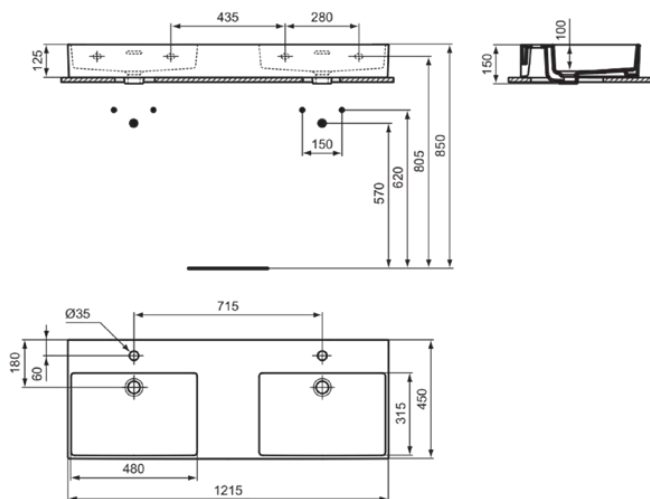

EXTRA

R0539MA

EXTRA | Doppel- Waschtisch 1215x450x150 mm in weiß, 2 Hahnlöcher, mit Überlauf | IdealPlus

Bild & Zeichnung

Allgemeine Informationen

Produktkategorie:	Waschtische
Produktart:	Waschtisch
Marke:	Ideal Standard
Kollektion:	EXTRA
Designer:	Palomba Serafini Associati
Colour:	MA - Weiß
Oberflächenbeschaffenheit:	glänzend
Höhe (mm):	150
Breite (mm):	1215
Ausladung (mm):	450
Befestigungsart:	Befestigungsschrauben
Nettogewicht (kg):	29.50
EAN Code:	3391500592469

Features

IdealPlus

Produktstandards & Zertifikate

Normen:	EN 14688
Declaration of Performance classification (DoP):	CL 25

Produktspezifikationen

Farbcode:	MA
Farbbeschreibung:	weiß
Eckmodell:	Nein
IdealPlus Technologie:	Ja
Geschliffene Rückseite:	Nein
Geschliffene Unterseite:	Nein
Barrierefreies Produkt:	Nein
Mit Kettenöse:	Nein
Material:	Keramik
Materialspezifikation:	Feinfeuerton
Anzahl von Hahnlöchern je Waschbecken:	1
Anzahl von Waschbecken:	2
Sichtbarer Überlauf:	Ja
PVD Technologie:	Nein
Platzsparendes Modell:	Nein
Ablagefläche:	Hinten / Mitte
Oberflächenbeschaffenheit:	glänzend
Position des Hahnlochs:	links / rechts
Form des Überlaufs:	Geschlitzt
Mit Rückwand:	Nein

EXTRA

R0539MA

EXTRA | Doppel- Waschtisch 1215x450x150 mm in weiß, 2 Hahnlöcher, mit Überlauf | IdealPlus

Produktspezifikationen

Mit Verschlussstopfen:	Nein
Mit Überlauf:	Ja
Mit Siphon:	Nein
Befestigungsart:	Befestigungsschrauben
Montageart:	wandhängend