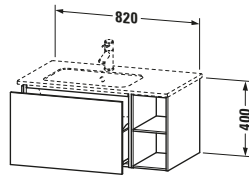

Waschtischunterbau wandhängend

Basis Angaben	
Langbezeichnung	Duravit L-Cube Waschtischunterbau wandhängend, Nussbaum dunkel Matt, Rechteckig, Anzahl Auszüge: 1, Tip-on Technik – LC619102121

Lieferumfang	
Montage	
Inkl. Befestigungsmaterial	✓
Technische Dokumentation	
Inkl. Montageanleitung	digital und gedruckt

Weitere Informationen finden Sie hier

<https://pro.duravit.de/p/LC619102121>

Spezifikationen	
Anzahl Auszüge	1
Anzahl offener Fächer	2
Für Anzahl Waschtische	1
Montagegrad	Montiert
Waschplatz	
Position Becken	Links
Montage	
Montageart	Montage unter Waschtisch / Wandhängend / Wandmontage
Farbe	
Farbwert	Nussbaum dunkel
Glanzgrad	Matt
Front	
Farbwert Front	Nussbaum dunkel
Glanzgrad Front	Matt
Korpus	
Glanzgrad Korpus	Matt
Material Korpus	Hochverdichtete Dreischicht-Holzspanplatte
Oberfläche Korpus	Dekor
Griff	
Ausführung Griff	Grifflos

Logistik	
Artikelgewicht	23,5 kg
Verkaufsverpackung	
Art Verkaufsverpackung	Karton
Menge / Verkaufsverpackung	1 Stk.
Ab Werk verpackt	✓
Breite Verkaufsverpackung inkl. Artikel	540 mm
Höhe Verkaufsverpackung inkl. Artikel	860 mm
Tiefe Verkaufsverpackung inkl. Artikel	510 mm
Gewicht Verkaufsverpackung inkl. Artikel	26,8 kg
Anzahl Packstücke	1

Vermaßung	
Breite / Länge	820 mm
Höhe	400 mm
Tiefe / Breite	481 mm
Min. Wandabstand	0 mm

Passende Produkte	
Passende Artikel	
	Raumsparsiphon # 005076 Universal
	Einrichtungssystem Set # UV0510 Universal
	Waschtisch # 234583 ME by Starck
Notwendige Artikel	
	Waschtisch # 234583 ME by Starck