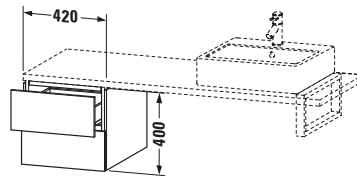

L-Cube # LC583600707

Design by Christian Werner

Unterschrank für Konsole

Basis Angaben	
Langbezeichnung	Duravit L-Cube Unterschrank für Konsole, Betongrau Matt, Rechteckig, Anzahl Schubkästen: 2, Tip-on Technik – LC583600707
Artikel Nr.	LC583600707

Lieferumfang	
Montage	
Inkl. Befestigungsmaterial	✓
Technische Dokumentation	
Inkl. Montageanleitung	digital und gedruckt

Weitere Informationen finden Sie hier

<https://pro.duravit.de/p/LC583600707>

Spezifikationen	
Anzahl Schubkästen	2
Montagegrad	Montiert
Montage	
Montageart	Konsolenmontage / Wandhängend / Wandmontage
Farbe	
Farbwert	Betongrau
Glanzgrad	Matt
Front	
Farbwert Front	Betongrau
Glanzgrad Front	Matt
Material Front	Hochverdichtete Dreischicht-Holzspanplatte
Korpus	
Farbwert Korpus	Betongrau
Glanzgrad Korpus	Matt
Material Korpus	Hochverdichtete Dreischicht-Holzspanplatte
Oberfläche Korpus	Dekor
Griff	
Ausführung Griff	Grifflos

Features	
Tip-on Technik	✓
Selbsteinzug mit Dämpfung	✓

Logistik	
Artikelgewicht	23 kg
Verkaufsverpackung	
Art Verkaufsverpackung	Karton
Menge / Verkaufsverpackung	1 Stk.
Ab Werk verpackt	✓
Breite Verkaufsverpackung inkl. Artikel	620 mm
Höhe Verkaufsverpackung inkl. Artikel	460 mm
Tiefe Verkaufsverpackung inkl. Artikel	550 mm
Gewicht Verkaufsverpackung inkl. Artikel	27 kg
Anzahl Packstücke	1

Passende Produkte	
Notwendige Artikel	
	Konsole # LC103C L-Cube
	Konsole # LC107C L-Cube
	Konsole # LC102C L-Cube
	Konsole # LC106C L-Cube

Vermaßung	
Breite / Länge	420 mm
Höhe	400 mm
Tiefe / Breite	547 mm
Min. Wandabstand	20 mm

Alle Zeichnungen enthalten alle notwendigen Maße (mm), die den üblichen Toleranzen unterliegen. Exakte Maße können nur am Produkt abgenommen werden.