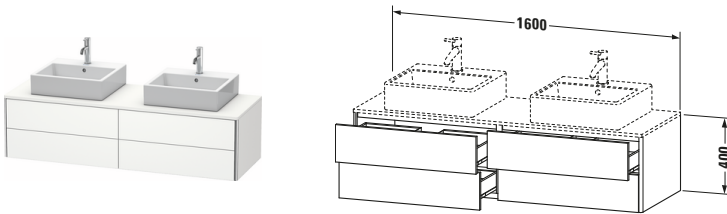

Konsolenwaschtischunterbau wandhängend

Basis Angaben	
Langbezeichnung	Duravit XSquare Konsolenwaschtischunterbau wandhängend, Weiß Seidenmatt, Rechteckig, Anzahl Ausschnitte: 2, Anzahl Schubkästen: 4, Tip-on Technik – XS4917B3636

Spezifikationen	
Anzahl Ausschnitte	2
Anzahl Schubkästen	4
Für Anzahl Waschtische	2
Montagegrad	Montiert
Waschplatz	
Position Becken	Links / Rechts
Montage	
Montageart	Wandhängend / Wandmontage
Farbe	
Farbwert	Weiß
Glanzgrad	Seidenmatt
Front	
Farbwert Front	Weiß
Glanzgrad Front	Seidenmatt
Korpus	
Glanzgrad Korpus	Seidenmatt
Material Korpus	Hochverdichtete MDF-Platte
Oberfläche Korpus	Lack
Griff	
Ausführung Griff	Grifflos
Profil	
Farbe Profil	Chrom
Glanzgrad Profil	Hochglanz
Material Profil	Aluminium

Features	
Tip-on Technik	✓
Einrichtungssystem	Optional
Selbsteinzug mit Dämpfung	✓
Siphonausschnitt	✓
Schürze	✓

Lieferumfang	
Montage	
Inkl. Befestigungsmaterial	✓
Technische Dokumentation	
Inkl. Montageanleitung	digital und gedruckt

Vermaßung	
Breite / Länge	1600 mm
Höhe	400 mm
Tiefe / Breite	548 mm
Min. Wandabstand	0 mm

Passende Produkte	
Passende Artikel	
	Raumsparsiphon # 005076 Universal
	Einrichtungssystem Set # UV0505 Universal
	Konsole # XS063H XSquare
	Konsole # XS064H XSquare
Notwendige Artikel	
	Konsole # XS063H XSquare
	Konsole # XS064H XSquare