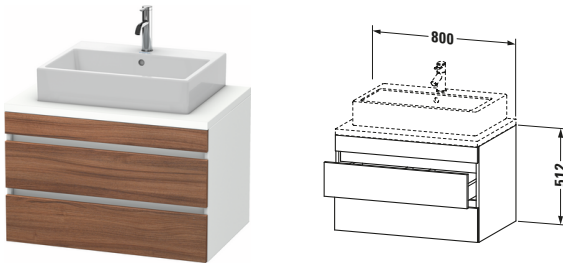

Konsolenwaschtischunterbau wandhängend

Basis Angaben	
Langbezeichnung	Duravit DuraStyle Konsolenwaschtischunterbau wandhängend, Nussbaum Matt, Rechteckig, Anzahl Schubkästen: 2 – DS531707918

Spezifikationen	
Anzahl Schubkästen	2
Für Anzahl Waschtische	1
Montagegrad	Montiert
Waschplatz	
Position Becken	Mitte
Montage	
Montageart	Konsolenmontage / Wandhängend / Wandmontage
Farbe	
Farbwert	Nussbaum
Glanzgrad	Matt
Front	
Farbwert Front	Nussbaum
Glanzgrad Front	Matt
Korpus	
Glanzgrad Korpus	Matt
Material Korpus	Hochverdichtete Dreischicht-Holzspanplatte
Oberfläche Korpus	Dekor
Griff	
Ausführung Griff	Grifflos

Features	
Inneneinteilung	Optional
Selbsteinzug mit Dämpfung	✓
Siphonausschnitt	✓
Schürze	✓

Lieferumfang	
Montage	
Inkl. Befestigungsmaterial	✓
Technische Dokumentation	
Inkl. Montageanleitung	digital und gedruckt

Vermaßung	
Breite / Länge	800 mm
Höhe	512 mm
Tiefe / Breite	548 mm
Min. Wandabstand	20 mm

Passende Produkte	
Passende Artikel	
	Raumsparsiphon # 005076 Universal
	Inneneinteilung # UV9846 Universal
Notwendige Artikel	
	Konsole # DS103C DuraStyle
	Konsole # DS107C DuraStyle
	Konsole # DS102C DuraStyle
	Konsole # DS106C DuraStyle