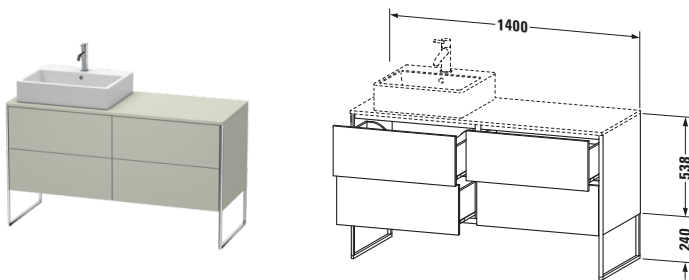

Konsolenwaschtischunterbau bodenstehend

Basis Angaben	
Langbezeichnung	Duravit XSquare Konsolenwaschtischunterbau bodenstehend, Taupe Seidenmatt, Rechteckig, Anzahl Ausschnitte: 1, Anzahl Auszüge: 4, Tip-on Technik – XS4923L6060

Spezifikationen	
Anzahl Ausschnitte	1
Anzahl Auszüge	4
Für Anzahl Waschtische	1
Montagegrad	Teilweise montiert
Tür	
Türanschlag	Links
Waschplatz	
Position Becken	Links
Montage	
Montageart	Bodenstehend / Wandmontage
Farbe	
Farbwert	Taupe
Glanzgrad	Seidenmatt
Front	
Farbwert Front	Taupe
Glanzgrad Front	Seidenmatt
Korpus	
Glanzgrad Korpus	Seidenmatt
Material Korpus	Hochverdichtete MDF-Platte
Oberfläche Korpus	Lack
Griff	
Ausführung Griff	Grifflos
Profil	
Farbe Profil	Chrom
Glanzgrad Profil	Hochglanz
Material Profil	Aluminium

Features	
Tip-on Technik	✓
Einrichtungssystem	Optional
Integrierter Höhenausgleich	✓
Selbsteinzug mit Dämpfung	✓

Lieferumfang	
Inkl. Fußgestell	✓
Montage	
Inkl. Befestigungsmaterial	✓
Technische Dokumentation	
Inkl. Montageanleitung	digital und gedruckt

Vermaßung	
Breite / Länge	1400 mm
Höhe	778 mm
Tiefe / Breite	548 mm
Min. Wandabstand	0 mm

Passende Produkte	
Passende Artikel	
	Raumsparsiphon # 005076 Universal
	Einrichtungssystem Set # UV0502 Universal
	Einrichtungssystem Set # UV0511 Universal
	Konsole # XS060G XSquare
	Konsole # XS061G XSquare
Notwendige Artikel	
	Konsole # XS060G XSquare
	Konsole # XS061G XSquare