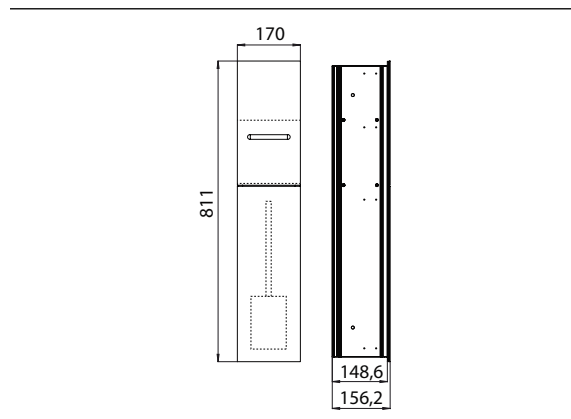

### WC-Modul - Unterputzmodell schwarz

Art.-Nr.9754 275 50

Reserverollen- / Feuchtpapierbox, Papierhalter, Toilettenbürstengarnitur, Türanschlag rechts