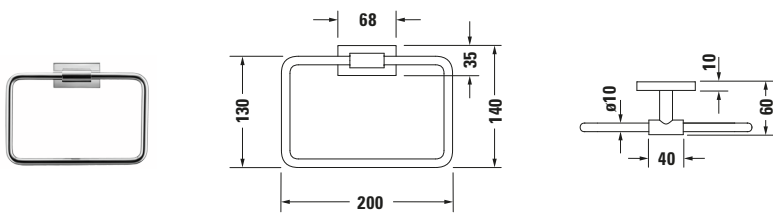

Handtuchring

Basis Angaben

Langbezeichnung	Duravit Karree Handtuchring Chrom – 0099611000
Artikel Nr.	0099611000

Spezifikationen

Oberfläche	Chrom
Farbe	
Farbwert	Chrom
Glanzgrad	Glänzend
Material	
Material	Messing

Logistik

Artikelgewicht	0,65 kg
Verkaufsverpackung	
Art Verkaufsverpackung	Karton
Menge / Verkaufsverpackung	1 Stk.
Ab Werk verpackt	✓
Breite Verkaufsverpackung inkl. Artikel	58 mm
Höhe Verkaufsverpackung inkl. Artikel	200 mm
Tiefe Verkaufsverpackung inkl. Artikel	142 mm
Gewicht Verkaufsverpackung inkl. Artikel	0,65 kg
Anzahl Packstücke	1

Vermaßung

Breite / Länge	58 mm
Höhe	142 mm
Tiefe / Breite	200 mm

Weitere Informationen finden Sie hier

<https://pro.duravit.de/p/0099611000>