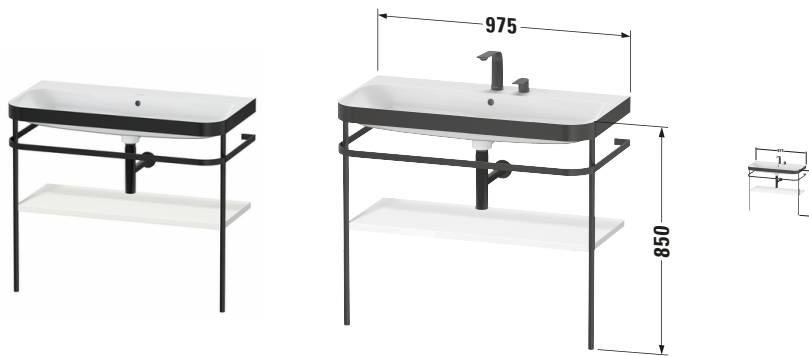

Happy D.2 # HP4738N3939

Design by sieger design

c-bonded Set mit Metallkonsole

Basis Angaben	
Langbezeichnung	Duravit Happy D.2 c-bonded Set mit Metallkonsole, Nordic Weiß Seidenmatt, Halbrund – HP4738N3939

Spezifikationen	
Keramik	
Anzahl Waschplätze	1
Anzahl Becken	1
Position Becken	Mitte
Griff	
Ausführung Griff	Grifflos
Front	
Farbwert Front	Nordic Weiß
Glanzgrad Front	Seidenmatt
Material Front	Hochverdichtete MDF-Platte
Korpus	
Farbwert Korpus	Nordic Weiß
Glanzgrad Korpus	Seidenmatt
Material Korpus	Hochverdichtete MDF-Platte
Oberfläche Korpus	Lack

Features	
Set Attribute	
Hahnlochbank	Ja

Lieferumfang	
Montage	
Inkl. Befestigungsmaterial	✓
Technische Dokumentation	
Inkl. Pflegeanleitung	✓
Inkl. Montageanleitung	digital und gedruckt
Set Attribute	
Inkl. Schaftventil	Nein
Inkl. Ablaufventil	Ja
Inkl. Push-Open Ventil	Ja

Passende Produkte	
Passende Artikel	
	Designsiphon # 005036 Universal

Vermaßung	
Breite / Länge	975 mm
Höhe	850 mm
Tiefe / Breite	490 mm
Min. Wandabstand	0 mm

Weitere Informationen finden Sie hier

<https://pro.duravit.de/p/HP4738N3939>