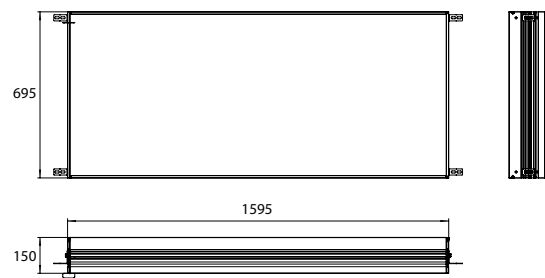

### Einbaurahmen Einbaurahmen

Art.-Nr.9397 000 06

für Lichtspiegelschrank evo, 1.600 mm