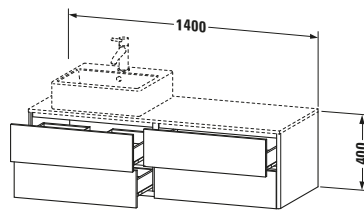

Konsolenwaschtischunterbau wandhängend

Basis Angaben	
Langbezeichnung	Duravit XSquare Konsolenwaschtischunterbau wandhängend, Basalt Matt, Rechteckig, Anzahl Ausschnitte: 1, Anzahl Schubkästen: 4, Tip-on Technik – XS4913L4343

Spezifikationen	
Anzahl Ausschnitte	1
Anzahl Schubkästen	4
Für Anzahl Waschtische	1
Montagegrad	Montiert
Waschplatz	
Position Becken	Links
Montage	
Montageart	Wandhängend / Wandmontage
Farbe	
Farbwert	Basalt
Glanzgrad	Matt
Front	
Farbwert Front	Basalt
Glanzgrad Front	Matt
Korpus	
Glanzgrad Korpus	Matt
Material Korpus	Hochverdichtete Dreischicht-Holzspanplatte
Oberfläche Korpus	Dekor
Griff	
Ausführung Griff	Grifflos
Profil	
Farbe Profil	Chrom
Glanzgrad Profil	Hochglanz
Material Profil	Aluminium

Logistik	
Artikelgewicht	60 kg
Verkaufsverpackung	
Art Verkaufsverpackung	Karton
Menge / Verkaufsverpackung	1 Stk.
Ab Werk verpackt	✓
Breite Verkaufsverpackung inkl. Artikel	615 mm
Höhe Verkaufsverpackung inkl. Artikel	1460 mm
Tiefe Verkaufsverpackung inkl. Artikel	550 mm
Gewicht Verkaufsverpackung inkl. Artikel	67,3 kg
Anzahl Packstücke	1

Vermaßung	
Breite / Länge	1400 mm
Höhe	400 mm
Tiefe / Breite	548 mm
Min. Wandabstand	0 mm

Passende Produkte	
Passende Artikel	
	Raumsparsiphon # 005076 Universal
	Einrichtungssystem Set # UV0502 Universal
	Einrichtungssystem Set # UV0511 Universal
	Konsole # XS060G XSquare
	Konsole # XS061G XSquare
Notwendige Artikel	
	Konsole # XS060G XSquare
	Konsole # XS061G XSquare