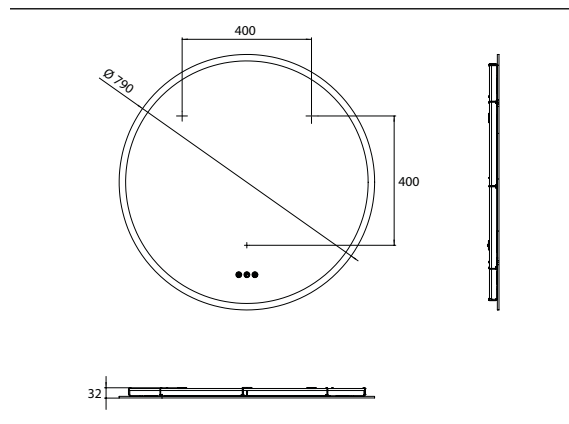

PRODUKTINFORMATION

LED-Lichtspiegel Pure ++, Ø 790 mm, mit Spiegelheizung spiegel

Art.-Nr.4411 408 08

mit umlaufender Mattierung der Spiegelfläche und Lichtsteuerung über drei Touchsensoren (An/Aus, Helligkeit, Lichtfarbe)