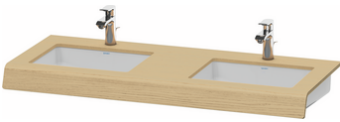

DuraStyle # DS829C03030

Design by Matteo Thun & Antonio Rodriguez

Konsole

Basis Angaben	
Langbezeichnung	Duravit DuraStyle Konsole, Eiche Natur Matt, Gebogen, Anzahl Ausschnitte: 2 – DS829C03030
Artikel Nr.	DS829C03030

Spezifikationen	
Anzahl Ausschnitte	2
Oberfläche	Dekor
Oberflächenbehandlung	Direktbeschichtet
Montage	
Montageart	Wandhängend / Wandmontage
Einbauart	Vorwand
Farbe	
Farbwert	Eiche Natur
Glanzgrad	Matt
Material	
Material	Hochverdichtete Dreischicht-Holzspanplatte
Waschplatz	
Position Becken	Links / Rechts

Features	
Hahnlochbohrungen möglich	✓

Lieferumfang	
Technische Dokumentation	
Inkl. Montageanleitung	digital und gedruckt

Logistik	
Artikelgewicht	5 kg
Verkaufsverpackung	
Art Verkaufsverpackung	Karton
Menge / Verkaufsverpackung	1 Stk.
Ab Werk verpackt	✓
Breite Verkaufsverpackung inkl. Artikel	615 mm
Höhe Verkaufsverpackung inkl. Artikel	850 mm
Tiefe Verkaufsverpackung inkl. Artikel	140 mm
Gewicht Verkaufsverpackung inkl. Artikel	8 kg
Anzahl Packstücke	1