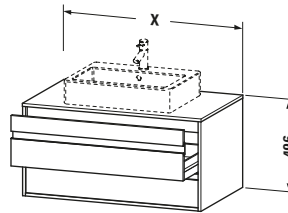

Konsolenwaschtischunterbau wandhängend

Basis Angaben	
Langbezeichnung	Duravit Ketho Konsolenwaschtischunterbau wandhängend, Nussbaum Matt, Rechteckig, Anzahl Ausschnitte: 1, Anzahl Schubkästen: 2 – KT665407979

Spezifikationen	
Anzahl Ausschnitte	1
Anzahl Schubkästen	2
Für Anzahl Waschtische	1
Montagegrad	Montiert
Waschplatz	
Position Becken	Mitte
Montage	
Montageart	Wandhängend / Wandmontage
Farbe	
Farbwert	Nussbaum
Glanzgrad	Matt
Front	
Farbwert Front	Nussbaum
Glanzgrad Front	Matt
Korpus	
Glanzgrad Korpus	Matt
Material Korpus	Hochverdichtete Dreischicht-Holzspanplatte
Oberfläche Korpus	Dekor
Konsole	
Farbwert Konsole	Nussbaum
Glanzgrad Konsole	Matt
Material Konsole	Hochverdichtete Dreischicht-Holzspanplatte
Oberfläche Konsole	Dekor
Griff	
Ausführung Griff	Griffleiste
Anzahl Griffe	2
Farbwert Griff	Silber

Features	
Selbsteinzug mit Dämpfung	✓
Siphonausschnitt	✓
Schürze	✓
Hahnlochbohrungen möglich	✓

Lieferumfang	
Inkl. Konsolenplatte	✓
Montage	
Inkl. Befestigungsmaterial	✓
Technische Dokumentation	
Inkl. Montageanleitung	digital und gedruckt

Logistik	
Artikelgewicht	32 kg
Verkaufsverpackung	
Art Verkaufsverpackung	Karton
Menge / Verkaufsverpackung	1 Stk.
Ab Werk verpackt	✓
Breite Verkaufsverpackung inkl. Artikel	620 mm
Höhe Verkaufsverpackung inkl. Artikel	860 mm
Tiefe Verkaufsverpackung inkl. Artikel	555 mm
Gewicht Verkaufsverpackung inkl. Artikel	36 kg
Anzahl Packstücke	1

Vermaßung	
Breite / Länge	800 mm
Höhe	496 mm
Tiefe / Breite	550 mm
Min. Wandabstand	0 mm

Passende Produkte	
Passende Artikel	
	Raumsparsiphon # 005076 Universal