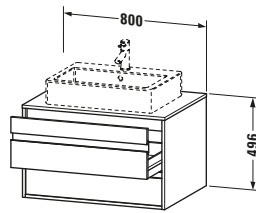

Konsolenwaschtischunterbau wandhängend

Basis Angaben	
Langbezeichnung	Duravit Ketho Konsolenwaschtischunterbau wandhängend, Nussbaum Matt, Rechteckig, Anzahl Ausschnitte: 1, Anzahl Schubkästen: 2 – KT665407979

Spezifikationen	
Anzahl Ausschnitte	1
Anzahl Schubkästen	2
Für Anzahl Waschtische	1
Montagegrad	Montiert
Waschplatz	
Position Becken	Mitte
Montage	
Montageart	Wandhängend / Wandmontage
Farbe	
Farbwert	Nussbaum
Glanzgrad	Matt
Front	
Farbwert Front	Nussbaum
Glanzgrad Front	Matt
Korpus	
Glanzgrad Korpus	Matt
Material Korpus	Hochverdichtete Dreischicht-Holzspanplatte
Oberfläche Korpus	Dekor
Konsole	
Farbwert Konsole	Nussbaum
Glanzgrad Konsole	Matt
Material Konsole	Hochverdichtete Dreischicht-Holzspanplatte
Oberfläche Konsole	Dekor
Griff	
Ausführung Griff	Griffleiste
Anzahl Griffe	2
Farbwert Griff	Silber

Features	
Selbsteinzug mit Dämpfung	✓
Siphonausschnitt	✓
Schürze	✓
Hahnlochbohrungen möglich	✓

Lieferumfang	
Inkl. Konsolenplatte	✓
Montage	
Inkl. Befestigungsmaterial	✓
Technische Dokumentation	
Inkl. Montageanleitung	digital und gedruckt

Logistik	
Artikelgewicht	32 kg
Verkaufsverpackung	
Art Verkaufsverpackung	Karton
Menge / Verkaufsverpackung	1 Stk.
Ab Werk verpackt	✓
Breite Verkaufsverpackung inkl. Artikel	620 mm
Höhe Verkaufsverpackung inkl. Artikel	860 mm
Tiefe Verkaufsverpackung inkl. Artikel	555 mm
Gewicht Verkaufsverpackung inkl. Artikel	36 kg
Anzahl Packstücke	1

Vermaßung	
Breite / Länge	800 mm
Höhe	496 mm
Tiefe / Breite	550 mm
Min. Wandabstand	0 mm

Passende Produkte	
Passende Artikel	
	Raumsparsiphon # 005076 Universal