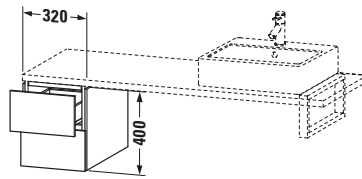

Unterschrank für Konsole

Basis Angaben	
Langbezeichnung	Duravit L-Cube Unterschrank für Konsole, Mediterrane Eiche Matt, Rechteckig, Anzahl Schubkästen: 2, Tip-on Technik – LC583507171
Artikel Nr.	LC583507171

Lieferumfang	
Montage	
Inkl. Befestigungsmaterial	✓
Technische Dokumentation	
Inkl. Montageanleitung	digital und gedruckt

Weitere Informationen finden Sie hier

<https://pro.duravit.de/p/LC583507171>

Spezifikationen	
Anzahl Schubkästen	2
Montagegrad	Montiert
Montage	
Montageart	Konsolenmontage / Wandhängend / Wandmontage
Farbe	
Farbwert	Mediterrane Eiche
Glanzgrad	Matt
Front	
Farbwert Front	Mediterrane Eiche
Glanzgrad Front	Matt
Material Front	Hochverdichtete Dreischicht-Holzspanplatte
Korpus	
Farbwert Korpus	Mediterrane Eiche
Glanzgrad Korpus	Matt
Material Korpus	Hochverdichtete Dreischicht-Holzspanplatte
Oberfläche Korpus	Echtholz furnier
Griff	
Ausführung Griff	Grifflos

Features	
Tip-on Technik	✓
Selbsteinzug mit Dämpfung	✓

Logistik	
Artikelgewicht	21,9 kg
Verkaufsverpackung	
Art Verkaufsverpackung	Karton
Menge / Verkaufsverpackung	1 Stk.
Ab Werk verpackt	✓
Breite Verkaufsverpackung inkl. Artikel	405 mm
Höhe Verkaufsverpackung inkl. Artikel	460 mm
Tiefe Verkaufsverpackung inkl. Artikel	445 mm
Gewicht Verkaufsverpackung inkl. Artikel	24 kg
Anzahl Packstücke	1

Passende Produkte	
Notwendige Artikel	
	Konsole # LC103C L-Cube
	Konsole # LC107C L-Cube
	Konsole # LC102C L-Cube
	Konsole # LC106C L-Cube

Vermaßung	
Breite / Länge	320 mm
Höhe	400 mm
Tiefe / Breite	547 mm
Min. Wandabstand	20 mm