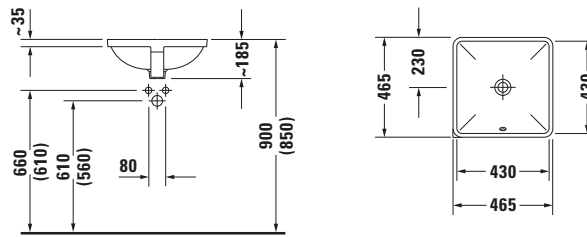

Starck 3 # 0305430000

Design by Philippe Starck

Einbauwaschtisch

Basis Angaben	
Langbezeichnung	Duravit Starck 3 Einbauwaschtisch 465 mm Weiß Hochglanz, Anzahl Hahnlöcher pro Waschplatz: 0, Überlauf – 0305430000

Beschreibungstexte	
Ausschreibungstext	Duravit Starck 3 Einbauwaschtisch Weiß Hochglanz 465 mm, Designer: Philippe Starck, Sanitärkeramik, Einbau von unten, Überlauf, Position Ablauf: Mitte, Anzahl Becken: 1, Beckenform: Rechteckig, Position Becken: Mitte, Position Hahnloch: Ohne, Weiß Hochglanz, Geeignet für Möbel, CE-Kennzeichen-1: EN 14688, EAN Nr.: 4021534812224, Artikelgewicht: 7,4 kg, Beckenbreite: 430 mm, Beckentiefe: 430 mm, Abmessungen (Breite / Länge x Tiefe / Breite x Höhe): 465 x 465 x 185 mm, Artikel Nr.: 0305430000

Spezifikationen	
Farbe	
Farbwert	Weiß
Innenfarbe	Weiß
Außenfarbe	Weiß
Glanzgrad	Hochglanz
Glanzgrad Innen	Hochglanz
Glanzgrad Außen	Hochglanz
Überlauf	
Überlauf	✓
Material	
Material	Keramik

Logistik	
Artikelgewicht	7,4 kg