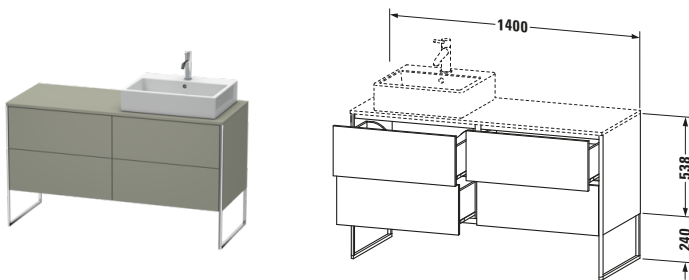

Konsolenwaschtischunterbau bodenstehend

Basis Angaben	
Langbezeichnung	Duravit XSquare Konsolenwaschtischunterbau bodenstehend, Stein Grau Seidenmatt, Rechteckig, Anzahl Ausschnitte: 1, Anzahl Auszüge: 4, Tip-on Technik – XS4923R9292

Spezifikationen	
Anzahl Ausschnitte	1
Anzahl Auszüge	4
Für Anzahl Waschtische	1
Montagegrad	Teilweise montiert
Tür	
Türanschlag	Rechts
Waschplatz	
Position Becken	Rechts
Montage	
Montageart	Bodenstehend / Wandmontage
Farbe	
Farbwert	Stein Grau
Glanzgrad	Seidenmatt
Front	
Farbwert Front	Stein Grau
Glanzgrad Front	Seidenmatt
Korpus	
Glanzgrad Korpus	Seidenmatt
Material Korpus	Hochverdichtete MDF-Platte
Oberfläche Korpus	Lack
Griff	
Ausführung Griff	Grifflos
Profil	
Farbe Profil	Chrom
Glanzgrad Profil	Hochglanz
Material Profil	Aluminium

Features	
Tip-on Technik	✓
Einrichtungssystem	Optional
Integrierter Höhenausgleich	✓
Selbsteinzug mit Dämpfung	✓

Lieferumfang	
Inkl. Fußgestell	✓
Montage	
Inkl. Befestigungsmaterial	✓
Technische Dokumentation	
Inkl. Montageanleitung	digital und gedruckt

Vermaßung	
Breite / Länge	1400 mm
Höhe	778 mm
Tiefe / Breite	548 mm
Min. Wandabstand	0 mm

Passende Produkte

Passende Artikel	
	Raumsparsiphon # 005076 Universal
	Einrichtungssystem Set # UV0502 Universal
	Einrichtungssystem Set # UV0511 Universal
	Konsole # XS060G XSquare
	Konsole # XS061G XSquare