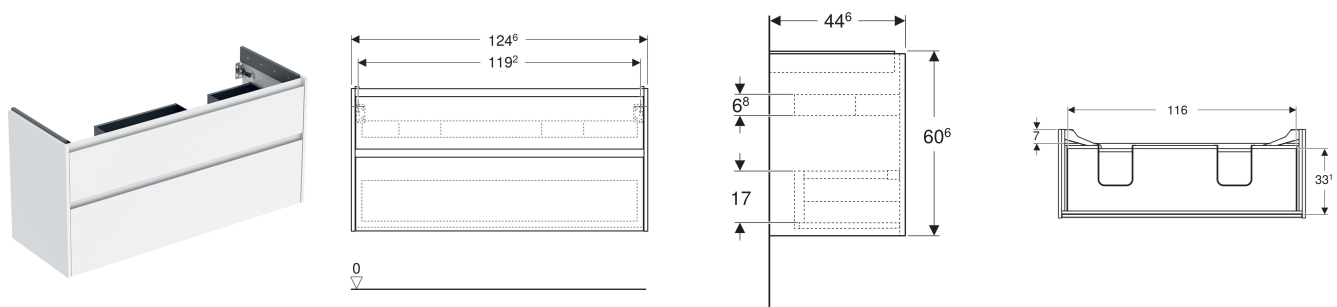

# Geberit Renova Plan Unterschrank für Doppelwaschtisch, mit zwei Schubladen

## EIGENSCHAFTEN

- Holz aus nachhaltiger Forstwirtschaft mit zertifizierter Herkunft
- Wandhängend
- Mit zwei Schubladen
- Griffmulde zum Öffnen
- Schublade mit Selbsteinzug
- Schublade mit Geruchsverschlussausschnitt
- Erweiterter Serviceraum
- Seidenmatte Oberflächen mit Anti-Fingerabdruck-Beschichtung
- Feuchtigkeitsbeständig
- Vormontiert geliefert

## TECHNISCHE DATEN

Werkstoff	Hochverdichtete Dreischicht-Holzspanplatte
Schubladenbelastung max.	20 kg

## LIEFERUMFANG

- Unterschrank für Doppelwaschtisch
- Befestigungsmaterial
- Montageschablone