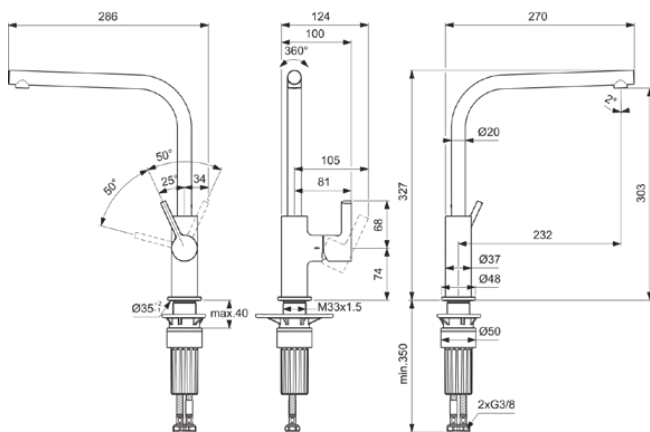

GUSTO

BD418GN

GUSTO | Küchenarmatur 105x291x327 mm, 232 mm vertikaler Abstand bis Mitte Auslauf in silver storm, 8.7 l/min (3 bar) | EasyFix+, FirmaFlow, PVD Technologie

Bild & Zeichnung

Allgemeine Informationen

Produktkategorie:	Küchenarmaturen
Produktart:	Küchenarmatur
Marke:	Ideal Standard
Kollektion:	GUSTO
Designer:	Palomba Serafini Associati
Colour:	GN - Silver Storm
Oberflächenbeschaffenheit:	satın
Höhe (mm):	327
Breite (mm):	105
Ausladung (mm):	291
Befestigungsart:	EasyFix+
Nettogewicht (kg):	1.51
EAN Code:	3800861108856

Features

EasyFix+

FirmaFlow

PVD Technologie

Downloads

- [Spare Parts List](#)

Produktstandards & Zertifikate

Normen:	EN 248 | DIN 4109 | EN 817
Name des KIWA-Zertifikates:	K99067
Name des ACS-Zertifikates:	21 ACC LY 068_223

Produktspezifikationen

Anzahl der Rosette(n):	1
Anzahl der Griffe:	1
BlueStart Technologie:	Nein
Farbcode:	GN
Farbbeschreibung:	silver storm
Cool Body Technologie:	Nein
FirmaFlow Kartusche:	Ja
Griff-Anwendung:	Volumen & Temperaturkontrolle
Griffposition:	Seitlich
Niederdruckmodell:	Nein
Material:	Metall
Material des Griffs:	Metall
Materialspezifikation:	Messing