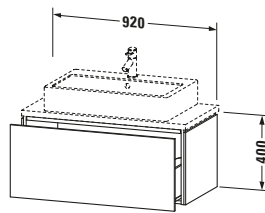

Konsolenwaschtischunterbau wandhängend

Basis Angaben	
Langbezeichnung	Duravit L-Cube Konsolenwaschtischunterbau wandhängend, Eiche Schwarz Matt, Rechteckig, Anzahl Auszüge: 1, Tip-on Technik – LC580301616

Lieferumfang	
Montage	
Inkl. Befestigungsmaterial	✓
Technische Dokumentation	
Inkl. Montageanleitung	digital und gedruckt

Passende Produkte	
Passende Artikel	
	Raumsparsiphon # 005076 Universal
	Einrichtungssystem Set # UV0513 Universal

Spezifikationen	
Anzahl Auszüge	1
Für Anzahl Waschtische	1
Compact	✓
Montagegrad	Montiert

Logistik	
Artikelgewicht	26,3 kg
Verkaufsverpackung	
Art Verkaufsverpackung	Karton
Menge / Verkaufsverpackung	1 Stk.
Ab Werk verpackt	✓
Breite Verkaufsverpackung inkl. Artikel	920 mm
Höhe Verkaufsverpackung inkl. Artikel	477 mm
Tiefe Verkaufsverpackung inkl. Artikel	400 mm
Gewicht Verkaufsverpackung inkl. Artikel	26,3 kg
Anzahl Packstücke	1

Notwendige Artikel	
	Konsolle # LC101C L-Cube
	Konsolle # LC105C L-Cube
	Konsolle # LC100C L-Cube
	Konsolle # LC104C L-Cube

Waschplatz	
Position Becken	Mitte

Montage	
Montageart	Konsolenmontage / Wandhängend / Wandmontage

Farbe	
Farbwert	Eiche Schwarz
Glanzgrad	Matt

Front	
Farbwert Front	Eiche Schwarz
Glanzgrad Front	Matt

Korpus	
Glanzgrad Korpus	Matt
Material Korpus	Hochverdichtete Dreischicht-Holzspanplatte
Oberfläche Korpus	Dekor

Griff	
Ausführung Griff	Grifflos

Features	
Tip-on Technik	✓
Einrichtungssystem	Optional
Selbsteinzug mit Dämpfung	✓

Vermaßung	
Breite / Länge	920 mm
Höhe	400 mm
Tiefe / Breite	477 mm
Min. Wandabstand	20 mm

Weitere Informationen finden Sie hier

<https://pro.duravit.de/p/LC580301616>