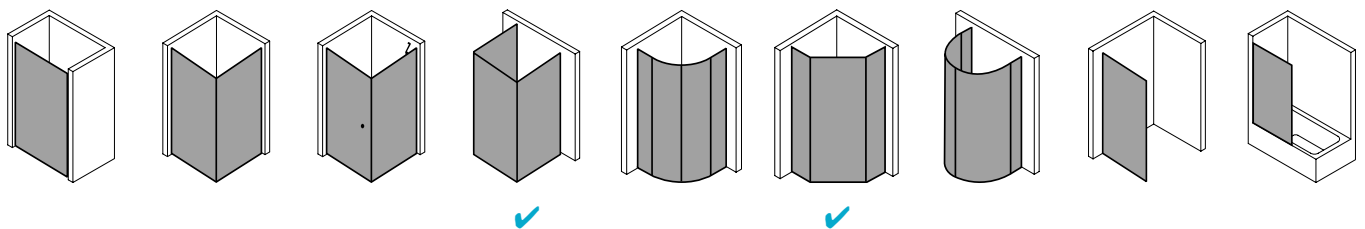

Technische Daten

Höhe	1850 mm
Breite	900 mm
Tiefe	31 mm
Oberfläche	Silber Hochglanz
Glas	ESG SR Opaco
Beschichtung	CLEAN
Wanneneinbaumaß	880-910/730-760 mm
Glasaußenkante	855-885/705-735 mm
Anschlag	rechts
Türart	

Einbausituation