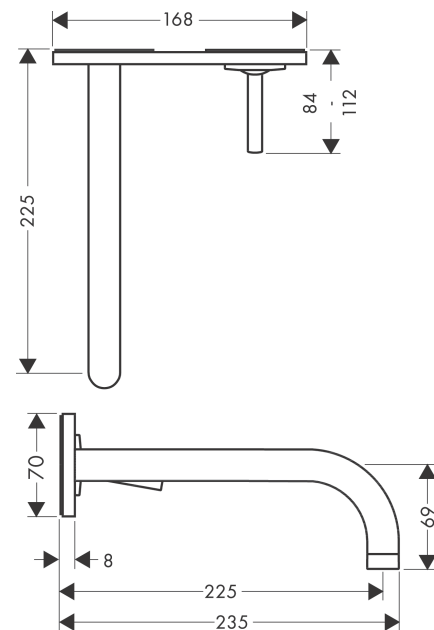

AXOR Uno

Einhebel-Waschtischmischer Unterputz für Wandmontage mit Auslauf 225 mm und Platte

Oberfläche: Polished Black Chrome Artikelnummer: 38115330

Beschreibung

Merkmale

- besteht aus: Einhebel-Waschtischmischer Unterputz für Wandmontage, Ablaufgarnitur
- Ausladung: 225 mm
- Griffvariante: Pingriff
- Strahlart: Normalstrahl
- Maximale Durchflussmenge bei 3 bar: 5 l/min
- Keramikmischsystem
- unverschliessbare Ablaufgarnitur
- Griff rechts oder links positionierbar, abhängig von der Installation des Grundkörpers
- Geräuschgruppe: I
- Durchflussklasse: O
- PA-IX 18117/IO

Artikeldetails

TEAM-Nr. 757351.283
Preis exkl. MwSt. 1072.00 CHF

Technologie

Zertifikate / Nachhaltigkeit

Produktabbildung

Maßzeichnung

Durchflussdiagramm

AXOR Uno

Einhebel-Waschtischmischer Unterputz für Wandmontage mit Auslauf 225 mm und Platte

Oberfläche: **Polished Black Chrome** Artikelnummer: **38115330**

Einbaubeispiel