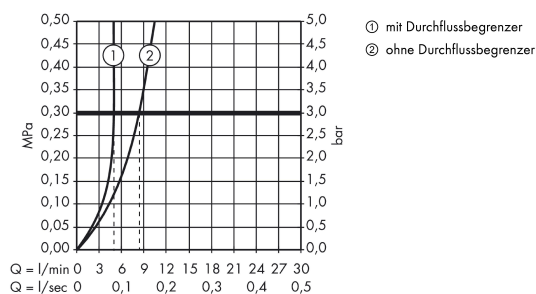

Durchflussdiagramm