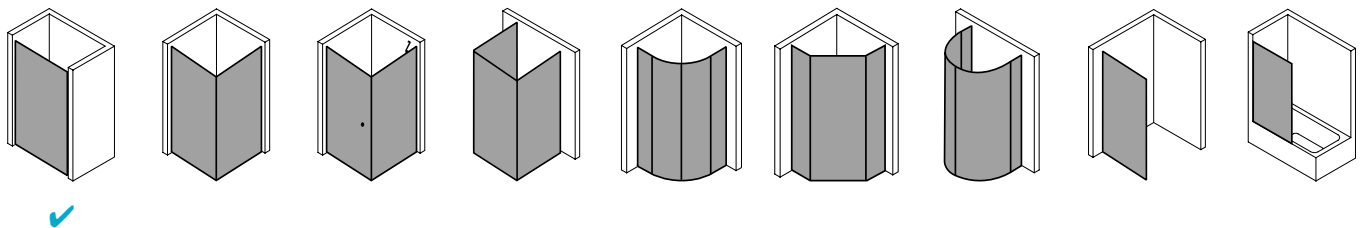

- Energiemanagement zertifiziert nach DIN EN 50001:2011.

Technische Daten

Höhe	2000 mm
Breite	800 mm
Tiefe	31 mm
Oberfläche	Silber Hochglanz
Glas	ESG SR Opaco
Beschichtung	CLEAN
Wanneneinbaumaß	780-810 mm
Anschlag	links
Türart	

Einbausituation