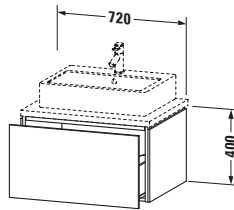

Konsolenwaschtischunterbau wandhängend

Basis Angaben	
Langbezeichnung	Duravit L-Cube Konsolenwaschtischunterbau wandhängend, Eiche dunkel gebürstet Matt, Rechteckig, Anzahl Auszüge: 1, Tip-on Technik – LC581107272

Lieferumfang	
Montage	
Inkl. Befestigungsmaterial	✓
Technische Dokumentation	
Inkl. Montageanleitung	digital und gedruckt

Passende Produkte	
Passende Artikel	
	Raumsparsiphon # 005076 Universal
	Einrichtungssystem Set # UV0511 Universal

Spezifikationen	
Anzahl Auszüge	1
Für Anzahl Waschtische	1
Montagegrad	Montiert
Waschplatz	
Position Becken	Mitte
Montage	
Montageart	Konsolenmontage / Wandhängend / Wandmontage
Farbe	
Farbwert	Eiche dunkel gebürstet
Glanzgrad	Matt
Front	
Farbwert Front	Eiche dunkel gebürstet
Glanzgrad Front	Matt
Korpus	
Glanzgrad Korpus	Matt
Material Korpus	Hochverdichtete Dreischicht-Holzspanplatte
Oberfläche Korpus	Echtholz furnier
Griff	
Ausführung Griff	Grifflos

Logistik	
Artikelgewicht	22,4 kg
Verkaufsverpackung	
Art Verkaufsverpackung	Karton
Menge / Verkaufsverpackung	1 Stk.
Ab Werk verpackt	✓
Breite Verkaufsverpackung inkl. Artikel	630 mm
Höhe Verkaufsverpackung inkl. Artikel	860 mm
Tiefe Verkaufsverpackung inkl. Artikel	565 mm
Gewicht Verkaufsverpackung inkl. Artikel	27 kg
Anzahl Packstücke	1

Notwendige Artikel	
	Konsole # LC103C L-Cube
	Konsole # LC107C L-Cube
	Konsole # LC102C L-Cube
	Konsole # LC106C L-Cube

Vermaßung	
Breite / Länge	720 mm
Höhe	400 mm
Tiefe / Breite	547 mm
Min. Wandabstand	20 mm

Weitere Informationen finden Sie hier

<https://pro.duravit.de/p/LC581107272>