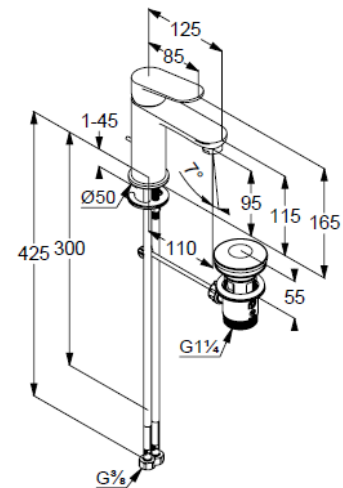

Waschtisch-Armatur  
Einhebelmischer  
1-Loch Montage  
geschlossener Hebel, Metall  
Strahlregler M24 PCA  
Keramik-Kartusche mit Heißwasserbegrenzung  
Mittelstellung Kaltwasser  
Durchflussmenge bei 3 bar 4,5 l/min.  
flexible Druckschläuche G3/8 DVGW zugelassen  
Schnell-Montagesystem  
Zugstangen-Ablaufgarnitur G1 1/4 Metall  
EU-Taxonomie: max. 6 l/min. -  
wesentlicher Beitrag (SC) möglich

### Produktabbildung/ Product picture

### Maßzeichnung/ Dimensional drawing