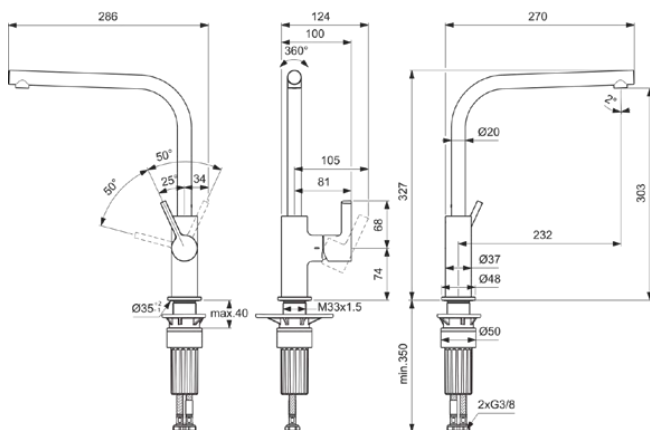

GUSTO

BD418AA

GUSTO | Küchenarmatur 105x291x327 mm, 232 mm vertikaler Abstand bis Mitte Auslauf in chrom, 8.7 l/min (3 bar) | EasyFix+, FirmaFlow, SmartShine Oberfläche

Bild & Zeichnung

Allgemeine Informationen

Produktkategorie:	Küchenarmaturen
Produktart:	Küchenarmatur
Marke:	Ideal Standard
Kollektion:	GUSTO
Designer:	Palomba Serafini Associati
Colour:	AA - Chrom
Oberflächenbeschaffenheit:	glänzend
Höhe (mm):	327
Breite (mm):	105
Ausladung (mm):	291
Befestigungsart:	EasyFix+
Nettogewicht (kg):	1.51
EAN Code:	3800861108672

GUSTO

BD418AA

GUSTO | Küchenarmatur 105x291x327 mm, 232 mm vertikaler Abstand bis Mitte Auslauf in chrom, 8.7 l/min (3 bar) | EasyFix+, FirmaFlow, SmartShine Oberfläche

Produktspezifikationen

Maximaler Durchfluss bei 3 bar (l/min):	8.7
Maximaler Durchfluss bei 3 bar (l/min) für alle Auslässe:	8.7
Durchfluss bei 3 bar (l) - Auslauf:	8.7
PVD Technologie:	Nein
Vorfenstermontage:	Nein
Form der Rosette(n):	Rund
Smartshine:	Ja
Auslaufart:	Schwenkbar
Auslaufart:	Röhrenförmig
Oberflächenschutz:	verchromt
Oberflächenbeschaffenheit:	glänzend
Schwenkbarer Auslauf:	Yes
Strahlreglerart:	Strömungsgleichrichter
Sichtbarkeit des Strahlreglers:	Sichtbar
Temperaturbegrenzer:	Ja
Griffart:	Betätigungshebel
Art der Temperaturkontrolle:	Manuelle Betätigung
Mit Rosette(n):	Ja
Mit Griff(en):	Ja
Mit Auslass:	Ja
Mit herausziebarer Spülbrause:	Nein
Easy-Fix Technologie:	Ja
Befestigungsart:	EasyFix+
Montageart:	Hahnloch