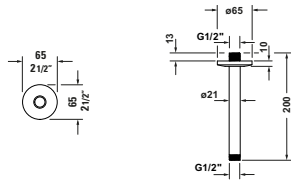

Brausearm

Basis Angaben	
Langbezeichnung	Duravit Brausen und Zubehör Brausearm Schwarz Matt – UV0670025046

Logistik	
Artikelgewicht	0,18 kg
Verkaufsverpackung	
Art Verkaufsverpackung	Karton
Menge / Verkaufsverpackung	1 Stk.
Ab Werk verpackt	✓
Breite Verkaufsverpackung inkl. Artikel	75 mm
Höhe Verkaufsverpackung inkl. Artikel	65 mm
Tiefe Verkaufsverpackung inkl. Artikel	220 mm
Gewicht Verkaufsverpackung inkl. Artikel	0,366 kg
Anzahl Packstücke	1

Beschreibungstexte	
Ausschreibungstext	Duravit Brausen und Zubehör Brausearm Schwarz Matt, Designer: Duravit, Schwarz Matt, Oberflächenbehandlung: Pulverbeschichtet, Form: Rund, EAN Nr.: 4063382938305, Artikelgewicht: 0,18 kg, Abmessungen (Breite / Länge x Tiefe / Breite x Höhe): 65 x 200 x 65 mm, Artikel Nr.: UV0670025046

Vermaßung	
Breite / Länge	65 mm
Höhe	65 mm
Tiefe / Breite	200 mm

Weitere Informationen finden Sie hier

<https://pro.duravit.de/p/UV0670025046>