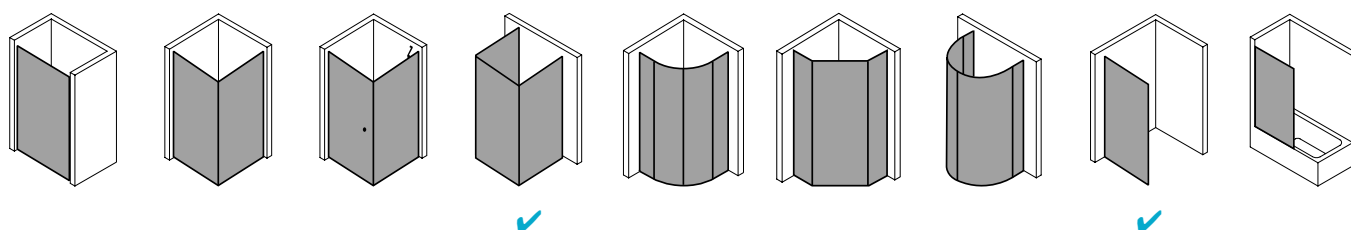

Technische Daten

Höhe	2000 mm
Breite	800 mm
Tiefe	31 mm
Oberfläche	Silber Hochglanz
Glas	ESG Klar
Beschichtung	CLEAN
Wanneneinbaumaß	mm
Wanneneinbaumaß (SW)	780-810 mm
Glasaußenkante	755-785 mm
Gesamtbreite	764-794 mm
Anschlag	links

Einbausituation