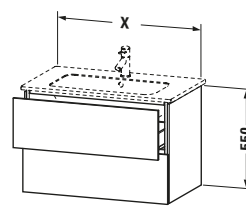

Waschtischunterbau wandhängend

Basis Angaben	
Langbezeichnung	Duravit L-Cube Waschtischunterbau wandhängend, Weiß Hochglanz, Rechteckig, Anzahl Schubkästen: 2, Tip-on Technik – LC624202222

Lieferumfang	
Montage	
Inkl. Befestigungsmaterial	✓
Technische Dokumentation	
Inkl. Montageanleitung	digital und gedruckt

Passende Produkte	
Passende Artikel	
	Raumsparsiphon # 005076 Universal
	Einrichtungssystem Set # UV0507 Universal
	Waschtisch # 233610 ME by Starck
Notwendige Artikel	
	Waschtisch # 233610 ME by Starck

Spezifikationen	
Anzahl Schubkästen	2
Für Anzahl Waschtische	1
Montagegrad	Montiert
Waschplatz	
Position Becken	Mitte
Montage	
Montageart	Montage unter Waschtisch / Wandhängend / Wandmontage
Farbe	
Farbwert	Weiß
Glanzgrad	Hochglanz
Front	
Farbwert Front	Weiß
Glanzgrad Front	Hochglanz
Korpus	
Glanzgrad Korpus	Hochglanz
Material Korpus	Hochverdichtete Dreischicht-Holzspanplatte
Oberfläche Korpus	Dekor
Griff	
Ausführung Griff	Grifflos

Logistik	
Artikelgewicht	32,17 kg
Verkaufsverpackung	
Art Verkaufsverpackung	Karton
Menge / Verkaufsverpackung	1 Stk.
Ab Werk verpackt	✓
Breite Verkaufsverpackung inkl. Artikel	615 mm
Höhe Verkaufsverpackung inkl. Artikel	1060 mm
Tiefe Verkaufsverpackung inkl. Artikel	550 mm
Gewicht Verkaufsverpackung inkl. Artikel	38 kg
Anzahl Packstücke	1

Vermaßung	
Breite / Länge	1020 mm
Höhe	550 mm
Tiefe / Breite	481 mm
Min. Wandabstand	0 mm

Weitere Informationen finden Sie hier

<https://pro.duravit.de/p/LC624202222>