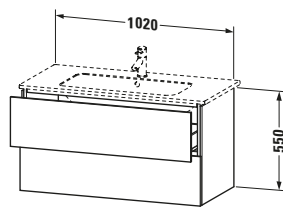

Waschtischunterbau wandhängend

Basis Angaben	
Langbezeichnung	Duravit L-Cube Waschtischunterbau wandhängend, Weiß Hochglanz, Rechteckig, Anzahl Schubkästen: 2, Tip-on Technik – LC624202222

Lieferumfang	
Montage	
Inkl. Befestigungsmaterial	✓
Technische Dokumentation	
Inkl. Montageanleitung	digital und gedruckt

Spezifikationen	
Anzahl Schubkästen	2
Für Anzahl Waschtische	1
Montagegrad	Montiert
Waschplatz	
Position Becken	Mitte
Montage	
Montageart	Montage unter Waschtisch / Wandhängend / Wandmontage
Farbe	
Farbwert	Weiß
Glanzgrad	Hochglanz
Front	
Farbwert Front	Weiß
Glanzgrad Front	Hochglanz
Korpus	
Glanzgrad Korpus	Hochglanz
Material Korpus	Hochverdichtete Dreischicht-Holzspanplatte
Oberfläche Korpus	Dekor
Griff	
Ausführung Griff	Grifflos

Logistik	
Artikelgewicht	32,17 kg
Verkaufsverpackung	
Art Verkaufsverpackung	Karton
Menge / Verkaufsverpackung	1 Stk.
Ab Werk verpackt	✓
Breite Verkaufsverpackung inkl. Artikel	615 mm
Höhe Verkaufsverpackung inkl. Artikel	1060 mm
Tiefe Verkaufsverpackung inkl. Artikel	550 mm
Gewicht Verkaufsverpackung inkl. Artikel	38 kg
Anzahl Packstücke	1

Vermaßung	
Breite / Länge	1020 mm
Höhe	550 mm
Tiefe / Breite	481 mm
Min. Wandabstand	0 mm

Weitere Informationen finden Sie hier

<https://pro.duravit.de/p/LC624202222>