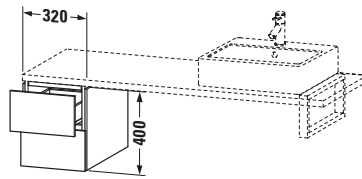

Unterschrank für Konsole

Basis Angaben	
Langbezeichnung	Duravit L-Cube Unterschrank für Konsole, Nussbaum Matt, Rechteckig, Anzahl Schubkästen: 2, Tip-on Technik – LC583507979
Artikel Nr.	LC583507979

Lieferumfang	
Montage	
Inkl. Befestigungsmaterial	✓
Technische Dokumentation	
Inkl. Montageanleitung	digital und gedruckt

Weitere Informationen finden Sie hier

<https://pro.duravit.de/p/LC583507979>

Spezifikationen	
Anzahl Schubkästen	2
Montagegrad	Montiert
Montage	
Montageart	Konsolenmontage / Wandhängend / Wandmontage
Farbe	
Farbwert	Nussbaum
Glanzgrad	Matt
Front	
Farbwert Front	Nussbaum
Glanzgrad Front	Matt
Material Front	Hochverdichtete Dreischicht-Holzspanplatte
Korpus	
Farbwert Korpus	Nussbaum
Glanzgrad Korpus	Matt
Material Korpus	Hochverdichtete Dreischicht-Holzspanplatte
Oberfläche Korpus	Dekor
Griff	
Ausführung Griff	Grifflos

Features	
Tip-on Technik	✓
Selbsteinzug mit Dämpfung	✓

Logistik	
Artikelgewicht	21,9 kg
Verkaufsverpackung	
Art Verkaufsverpackung	Karton
Menge / Verkaufsverpackung	1 Stk.
Ab Werk verpackt	✓
Breite Verkaufsverpackung inkl. Artikel	405 mm
Höhe Verkaufsverpackung inkl. Artikel	460 mm
Tiefe Verkaufsverpackung inkl. Artikel	445 mm
Gewicht Verkaufsverpackung inkl. Artikel	24 kg
Anzahl Packstücke	1

Passende Produkte	
Notwendige Artikel	
	Konsole # LC103C L-Cube
	Konsole # LC107C L-Cube
	Konsole # LC102C L-Cube
	Konsole # LC106C L-Cube

Vermaßung	
Breite / Länge	320 mm
Höhe	400 mm
Tiefe / Breite	547 mm
Min. Wandabstand	20 mm