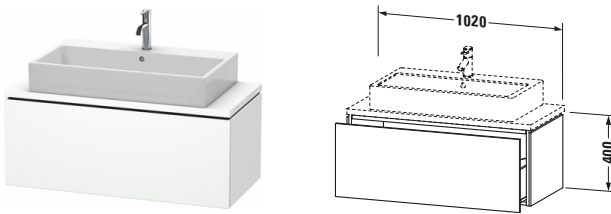

Konsolenwaschtischunterbau wandhängend

Basis Angaben	
Langbezeichnung	Duravit L-Cube Konsolenwaschtischunterbau wandhängend, Weiß Matt, Rechteckig, Anzahl Auszüge: 1, Tip-on Technik – LC580401818

Lieferumfang	
Montage	
Inkl. Befestigungsmaterial	✓
Technische Dokumentation	
Inkl. Montageanleitung	digital und gedruckt

Passende Produkte	
Passende Artikel	
	Raumsparsiphon # 005076 Universal
	Einrichtungssystem Set # UV0516 Universal

Spezifikationen	
Anzahl Auszüge	1
Für Anzahl Waschtische	1
Compact	✓
Montagegrad	Montiert