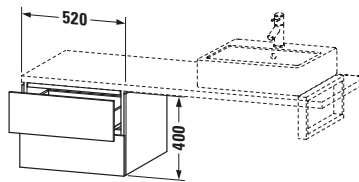

Unterschrank für Konsole

Basis Angaben	
Langbezeichnung	Duravit L-Cube Unterschrank für Konsole, Graphit Matt, Rechteckig, Anzahl Schubkästen: 2, Tip-on Technik – LC583704949
Artikel Nr.	LC583704949

Lieferumfang	
Montage	
Inkl. Befestigungsmaterial	✓
Technische Dokumentation	
Inkl. Montageanleitung	digital und gedruckt

Weitere Informationen finden Sie hier

<https://pro.duravit.de/p/LC583704949>

Spezifikationen	
Anzahl Schubkästen	2
Montagegrad	Montiert
Montage	
Montageart	Konsolenmontage / Wandhängend / Wandmontage
Farbe	
Farbwert	Graphit
Glanzgrad	Matt
Front	
Farbwert Front	Graphit
Glanzgrad Front	Matt
Material Front	Hochverdichtete Dreischicht-Holzspanplatte
Korpus	
Farbwert Korpus	Graphit
Glanzgrad Korpus	Matt
Material Korpus	Hochverdichtete Dreischicht-Holzspanplatte
Oberfläche Korpus	Dekor
Griff	
Ausführung Griff	Grifflos

Features	
Tip-on Technik	✓
Selbsteinzug mit Dämpfung	✓

Logistik	
Artikelgewicht	26,4 kg
Verkaufsverpackung	
Art Verkaufsverpackung	Karton
Menge / Verkaufsverpackung	1 Stk.
Ab Werk verpackt	✓
Breite Verkaufsverpackung inkl. Artikel	620 mm
Höhe Verkaufsverpackung inkl. Artikel	560 mm
Tiefe Verkaufsverpackung inkl. Artikel	550 mm
Gewicht Verkaufsverpackung inkl. Artikel	30 kg
Anzahl Packstücke	1

Passende Produkte	
Notwendige Artikel	
	Konsole # LC103C L-Cube
	Konsole # LC107C L-Cube
	Konsole # LC102C L-Cube
	Konsole # LC106C L-Cube

Vermaßung	
Breite / Länge	520 mm
Höhe	400 mm
Tiefe / Breite	547 mm
Min. Wandabstand	20 mm