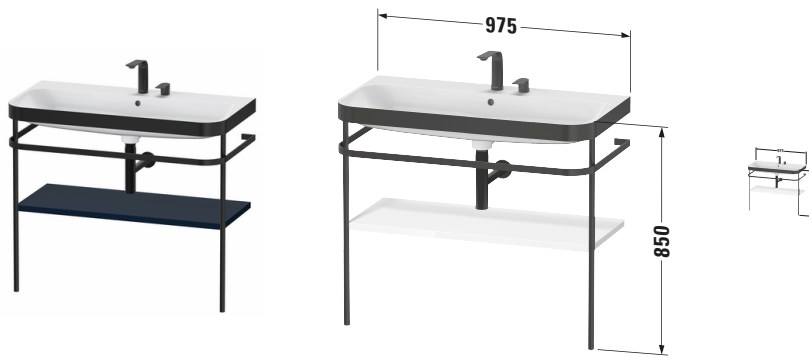

# Happy D.2 # HP4738E9898

Design by sieger design

c-bonded Set mit Metallkonsole

Basis Angaben	
Langbezeichnung	Duravit Happy D.2 c-bonded Set mit Metallkonsole, Nachtblau Seidenmatt, Halbrund – HP4738E9898

Spezifikationen	
<b>Keramik</b>	
Anzahl Waschplätze	1
Anzahl Becken	1
Position Becken	Mitte
Anzahl Hahnlöcher pro Waschplatz	2
<b>Griff</b>	
Ausführung Griff	Grifflos
<b>Front</b>	
Farbwert Front	Nachtblau
Glanzgrad Front	Seidenmatt
Material Front	Hochverdichtete MDF-Platte
<b>Korpus</b>	
Farbwert Korpus	Nachtblau
Glanzgrad Korpus	Seidenmatt
Material Korpus	Hochverdichtete MDF-Platte
Oberfläche Korpus	Lack

Features	
<b>Set Attribute</b>	
Hahnlochbank	Ja

Lieferumfang	
<b>Montage</b>	
Inkl. Befestigungsmaterial	✓
<b>Technische Dokumentation</b>	
Inkl. Pflegeanleitung	✓
Inkl. Montageanleitung	digital und gedruckt
<b>Set Attribute</b>	
Inkl. Schaftventil	Nein
Inkl. Ablaufventil	Ja
Inkl. Push-Open Ventil	Ja

Passende Produkte	
<b>Passende Artikel</b>	
	Designsiphon # 005036 Universal

Vermaßung	
Breite / Länge	975 mm
Höhe	850 mm
Tiefe / Breite	490 mm
Min. Wandabstand	0 mm

Weitere Informationen finden Sie hier