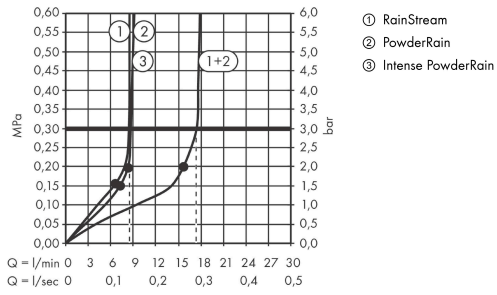

Rainfinity

Kopfbrause 250 3jet EcoSmart mit Wandanschluss

Oberfläche: Polished Gold Optic Artikelnummer: 26233990

Beschreibung

Merkmale

- besteht aus: Kopfbrause, Wandanschluss
- Brausekopfgröße: 250 mm
- Strahlart: PowderRain, Intense PowderRain, RainStream
- Durchflussmenge PowderRain bei 3 bar: 9 l/min
- Durchflussmenge Intense PowderRain bei 3 bar: 9 l/min
- Durchflussmenge RainStream Strahl bei 3 bar: 9 l/min
- Funktion ab: 7 l/min
- maximale Durchflussmenge bei 3 bar: 9 l/min
- Mindestfließdruck: 1 bar
- Ausladung: 273 mm
- Mitte Strahlscheibe: 151 mm
- Rahmen: Metall
- Material Strahlscheibe: Aluminium
- Oberfläche Strahlscheibe: graphit
- Kopfbrause zur Reinigung abnehmbar
- Brausekopf vertikal neigbar von 10-30°
- Ansteuerung der 3 Strahlzonen muss über 3 Ventile oder ein Umstellventil mit 3 Abgängen erfolgen
- Montage: Wand Unterputz Installation auf iBox universal
- Anschlussgröße: DN15
- nicht für Durchlauferhitzer geeignet
- P-IX 10250/IIZ

Technologie

Designpreise

Produktabbildung

Maßzeichnung

Rainfinity

Kopfbrause 250 3jet EcoSmart mit Wandanschluss

Oberfläche: **Polished Gold Optic** Artikelnummer: **26233990**

Durchflussdiagramm

Die Verbrauchswerte wurden praxisnah mit den dazugehörigen Armaturen (Thermostat/Mischer/Unterputzventil) gemessen.

Rainfinity
Kopfbrause 250 3jet EcoSmart mit Wandanschluss
 Oberfläche: **Polished Gold Optic** Artikelnummer: **26233990**