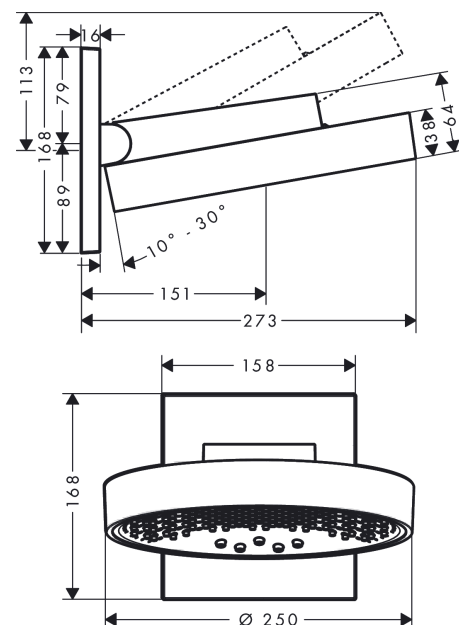

Rainfinity

Kopfbrause 250 3jet EcoSmart mit Wandanschluss

Oberfläche: Polished Gold Optic Artikelnummer: 26233990

Beschreibung

Merkmale

- besteht aus: Kopfbrause, Wandanschluss
- Brausekopfgröße: 250 mm
- Strahlart: PowderRain, Intense PowderRain, RainStream
- Durchflussmenge PowderRain bei 3 bar: 9 l/min
- Durchflussmenge Intense PowderRain bei 3 bar: 9 l/min
- Durchflussmenge RainStream Strahl bei 3 bar: 9 l/min
- Funktion ab: 7 l/min
- maximale Durchflussmenge bei 3 bar: 9 l/min
- Mindestfließdruck: 1 bar
- Ausladung: 273 mm
- Mitte Strahlscheibe: 151 mm
- Rahmen: Metall
- Material Strahlscheibe: Aluminium
- Oberfläche Strahlscheibe: graphit
- Kopfbrause zur Reinigung abnehmbar
- Brausekopf vertikal neigbar von 10-30°
- Ansteuerung der 3 Strahlzonen muss über 3 Ventile oder ein Umstellventil mit 3 Abgängen erfolgen
- Montage: Wand Unterputz Installation auf iBox universal
- Anschlussgröße: DN15
- nicht für Durchlauferhitzer geeignet
- P-IX 10250/IIZ

Technologie

Designpreise

Produktabbildung

Maßzeichnung

Rainfinity

Kopfbrause 250 3jet EcoSmart mit Wandanschluss

Oberfläche: **Polished Gold Optic** Artikelnummer: **26233990**

Durchflussdiagramm

Die Verbrauchswerte wurden praxisnah mit den dazugehörigen Armaturen (Thermostat/Mischer/Unterputzventil) gemessen.

Rainfinity
Kopfbrause 250 3jet EcoSmart mit Wandanschluss
 Oberfläche: **Polished Gold Optic** Artikelnummer: **26233990**