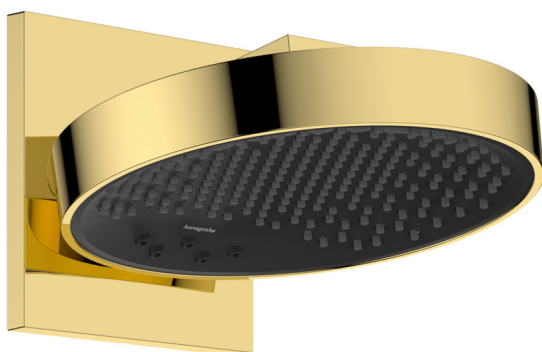

Rainfinity

Kopfbrause 250 3jet EcoSmart mit Wandanschluss

Oberfläche: Polished Gold Optic Artikelnummer: 26233990

Beschreibung

Merkmale

- besteht aus: Kopfbrause, Wandanschluss
- Brausekopfgröße: 250 mm
- Strahlart: PowderRain, Intense PowderRain, RainStream
- Durchflussmenge PowderRain bei 3 bar: 9 l/min
- Durchflussmenge Intense PowderRain bei 3 bar: 9 l/min
- Durchflussmenge RainStream Strahl bei 3 bar: 9 l/min
- Funktion ab: 7 l/min
- maximale Durchflussmenge bei 3 bar: 9 l/min
- Mindestfließdruck: 1 bar
- Ausladung: 273 mm
- Mitte Strahlscheibe: 151 mm
- Rahmen: Metall
- Material Strahlscheibe: Aluminium
- Oberfläche Strahlscheibe: graphit
- Kopfbrause zur Reinigung abnehmbar
- Brausekopf vertikal neigbar von 10-30°
- Ansteuerung der 3 Strahlzonen muss über 3 Ventile oder ein Umstellventil mit 3 Abgängen erfolgen
- Montage: Wand Unterputz Installation auf iBox universal
- Anschlussgröße: DN15
- nicht für Durchlauferhitzer geeignet
- P-IX 10250/IIZ

Technologie

Designpreise

Produktabbildung

Maßzeichnung

Rainfinity

Kopfbrause 250 3jet EcoSmart mit Wandanschluss

Oberfläche: **Polished Gold Optic** Artikelnummer: **26233990**

Durchflussdiagramm

Die Verbrauchswerte wurden praxisnah mit den dazugehörigen Armaturen (Thermostat/Mischer/Unterputzventil) gemessen.

Rainfinity
Kopfbrause 250 3jet EcoSmart mit Wandanschluss
 Oberfläche: **Polished Gold Optic** Artikelnummer: **26233990**

Einbaubeispiel