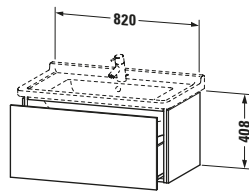

Waschtischunterbau wandhängend

Basis Angaben	
Langbezeichnung	Duravit L-Cube Waschtischunterbau wandhängend, Nussbaum Matt, Rechteckig, Anzahl Auszüge: 1, Tip-on Technik – LC616507979

Spezifikationen	
Anzahl Auszüge	1
Für Anzahl Waschtische	1
Montagegrad	Montiert
Waschplatz	
Position Becken	Mitte
Montage	
Montageart	Montage unter Waschtisch / Wandhängend / Wandmontage
Farbe	
Farbwert	Nussbaum
Glanzgrad	Matt
Front	
Farbwert Front	Nussbaum
Glanzgrad Front	Matt
Korpus	
Glanzgrad Korpus	Matt
Material Korpus	Hochverdichtete Dreischicht-Holzspanplatte
Oberfläche Korpus	Dekor
Griff	
Ausführung Griff	Grifflos

Features	
Tip-on Technik	✓
Einrichtungssystem	Optional
Selbsteinzug mit Dämpfung	✓

Lieferumfang	
Montage	
Inkl. Befestigungsmaterial	✓
Technische Dokumentation	
Inkl. Montageanleitung	digital und gedruckt

Logistik	
Artikelgewicht	25 kg
Verkaufsverpackung	
Art Verkaufsverpackung	Karton
Menge / Verkaufsverpackung	1 Stk.
Ab Werk verpackt	✓
Breite Verkaufsverpackung inkl. Artikel	630 mm
Höhe Verkaufsverpackung inkl. Artikel	860 mm
Tiefe Verkaufsverpackung inkl. Artikel	565 mm
Gewicht Verkaufsverpackung inkl. Artikel	28,9 kg
Anzahl Packstücke	1

Vermaßung	
Breite / Länge	820 mm
Höhe	408 mm
Tiefe / Breite	469 mm
Min. Wandabstand	0 mm

Passende Produkte	
Passende Artikel	
	Raumsparsiphon # 005076 Universal
	Einrichtungssystem Set # UV0513 Universal
	Waschtisch # 030480 Starck 3
Notwendige Artikel	
	Raumsparsiphon # 005076 Universal
	Waschtisch # 030480 Starck 3