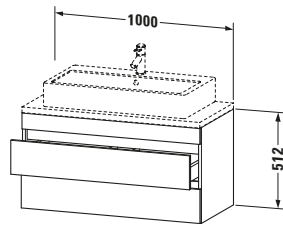

Konsolenwaschtischunterbau wandhängend

Basis Angaben	
Langbezeichnung	Duravit DuraStyle Konsolenwaschtischunterbau wandhängend, Leinen Matt, Rechteckig, Anzahl Schubkästen: 2 – DS530907518

Lieferumfang	
Montage	
Inkl. Befestigungsmaterial	✓
Technische Dokumentation	
Inkl. Montageanleitung	digital und gedruckt

Logistik	
Artikelgewicht	24,3 kg
Verkaufsverpackung	
Art Verkaufsverpackung	Karton
Menge / Verkaufsverpackung	1 Stk.
Ab Werk verpackt	✓
Breite Verkaufsverpackung inkl. Artikel	615 mm
Höhe Verkaufsverpackung inkl. Artikel	1060 mm
Tiefe Verkaufsverpackung inkl. Artikel	550 mm
Gewicht Verkaufsverpackung inkl. Artikel	28,1 kg
Anzahl Packstücke	1

Vermaßung	
Breite / Länge	1000 mm
Höhe	512 mm
Tiefe / Breite	478 mm
Min. Wandabstand	20 mm

Weitere Informationen finden Sie hier

<https://pro.duravit.de/p/DS530907518>

Features	
Inneneinteilung	Optional
Selbsteinzug mit Dämpfung	✓
Siphonausschnitt	✓
Schürze	✓