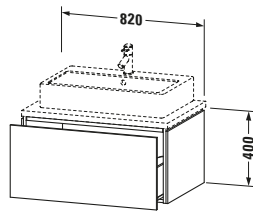

Konsolenwaschtischunterbau wandhängend

Basis Angaben	
Langbezeichnung	Duravit L-Cube Konsolenwaschtischunterbau wandhängend, Leinen Matt, Rechteckig, Anzahl Auszüge: 1, Tip-on Technik – LC581207575

Lieferumfang	
Montage	
Inkl. Befestigungsmaterial	✓
Technische Dokumentation	
Inkl. Montageanleitung	digital und gedruckt

Passende Produkte	
Passende Artikel	
	Raumsparsiphon # 005076 Universal
	Einrichtungssystem Set # UV0514 Universal

Spezifikationen	
Anzahl Auszüge	1
Für Anzahl Waschtische	1
Montagegrad	Montiert
Waschplatz	
Position Becken	Mitte
Montage	
Montageart	Konsolenmontage / Wandhängend / Wandmontage
Farbe	
Farbwert	Leinen
Glanzgrad	Matt
Front	
Farbwert Front	Leinen
Glanzgrad Front	Matt
Korpus	
Glanzgrad Korpus	Matt
Material Korpus	Hochverdichtete Dreischicht-Holzspanplatte
Oberfläche Korpus	Dekor
Griff	
Ausführung Griff	Grifflos

Logistik	
Artikelgewicht	24 kg
Verkaufsverpackung	
Art Verkaufsverpackung	Karton
Menge / Verkaufsverpackung	1 Stk.
Ab Werk verpackt	✓
Breite Verkaufsverpackung inkl. Artikel	630 mm
Höhe Verkaufsverpackung inkl. Artikel	860 mm
Tiefe Verkaufsverpackung inkl. Artikel	565 mm
Gewicht Verkaufsverpackung inkl. Artikel	28,5 kg
Anzahl Packstücke	1

Notwendige Artikel	
	Konsolle # LC103C L-Cube
	Konsolle # LC107C L-Cube
	Konsolle # LC102C L-Cube
	Konsolle # LC106C L-Cube

Vermaßung	
Breite / Länge	820 mm
Höhe	400 mm
Tiefe / Breite	547 mm
Min. Wandabstand	20 mm