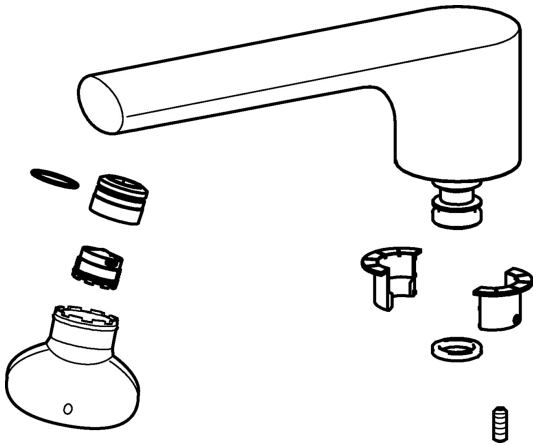

EAN: 4015474270718
static.hansa.com/59913986

- Ersatzteile
- Wasserhahnwartung
- Chrom
- Schwenkbarer Auslauf, gegossen
- PCA® konstante Durchflussleistung unabhängig vom Fließdruck, Integrierter Strahlregler, ohne Mundstück direkt in den Armaturenauslauf geschraubt

Technische Daten

Technische Eigenschaften

Länge / Höhe	135 mm
Ausladung	115 mm
Werkstoff	Messing