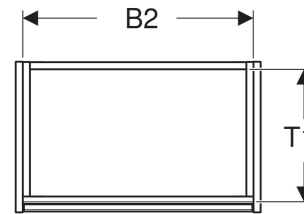

Geberit Renova Compact Unterschrank für Waschtisch, mit einer Tür

EIGENSCHAFTEN

- Holz aus nachhaltiger Forstwirtschaft mit zertifizierter Herkunft
- Wandhängend
- Mit einer Tür
- Anschlagseite links oder rechts
- Griffmulde zum Öffnen
- Tür mit Dämpfungsmechanismus
- Mit einem versetzbaren Einlegeboden

- Seidenmatte Oberflächen mit Anti-Fingerabdruck-Beschichtung
- Feuchtigkeitsbeständig
- Vormontiert geliefert

TECHNISCHE DATEN

Werkstoff Hochverdichtete Dreischicht-Holzspanplatte

LIEFERUMFANG

- Unterschrank für Waschtisch
- Befestigungsmaterial

ZUBEHÖR

- Geberit Magnethalter
- Geberit Set Füße schmal

Art-Nr.	Farbe / Oberfläche	B cm	B1 cm	B2 cm	Breite Waschtisch cm	H cm	T cm	T1 cm	Tür	VE1 St.
504.084.IK.1 * Neu	salbeigrün / lackiert seidenmatt	55	49.6	51.8	60	60.6	33.7	30.1	Anschlag links oder rechts	1