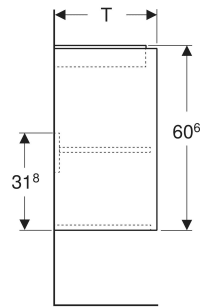

Geberit Renova Compact Unterschrank für Waschtisch, mit einer Tür

EIGENSCHAFTEN

- Holz aus nachhaltiger Forstwirtschaft mit zertifizierter Herkunft
- Wandhängend
- Mit einer Tür
- Anschlagseite links oder rechts
- Griffmulde zum Öffnen
- Tür mit Dämpfungsmechanismus
- Mit einem versetzbaren Einlegeboden

ZUBEHÖR

- Geberit Magnethalter
- Geberit Set Füße schmal

Art-Nr.	Farbe / Oberfläche	B cm	B1 cm	B2 cm	Breite Waschtisch cm	H cm	T cm	T1 cm	Tür	VE1 St.
504.084.IK.1 * Neu	salbeigrün / lackiert seidenmatt	55	49.6	51.8	60	60.6	33.7	30.1	Anschlag links oder rechts	1