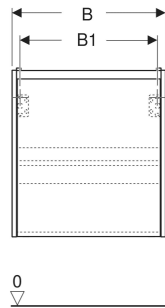

Geberit Renova Compact Unterschrank für Waschtisch, mit einer Tür

EIGENSCHAFTEN

- Holz aus nachhaltiger Forstwirtschaft mit zertifizierter Herkunft
- Wandhängend
- Mit einer Tür
- Anschlagseite links oder rechts
- Griffmulde zum Öffnen
- Tür mit Dämpfungsmechanismus
- Mit einem versetzbaren Einlegeboden

ZUBEHÖR

- Geberit Magnethalter
- Geberit Set Füße schmal

Art-Nr.	Farbe / Oberfläche	B cm	B1 cm	B2 cm	Breite Waschtisch cm	H cm	T cm	T1 cm	Tür	VE1 St.
504.084.IK.1 * Neu	salbeigrün / lackiert seidenmatt	55	49.6	51.8	60	60.6	33.7	30.1	Anschlag links oder rechts	1