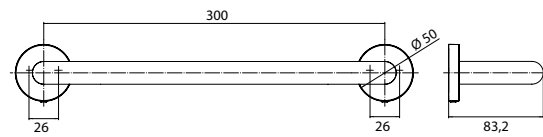

## PRODUKTINFORMATION

Wannengriff, 300 mm weiss

Art.-Nr.4370 139 30

nicht klebbar